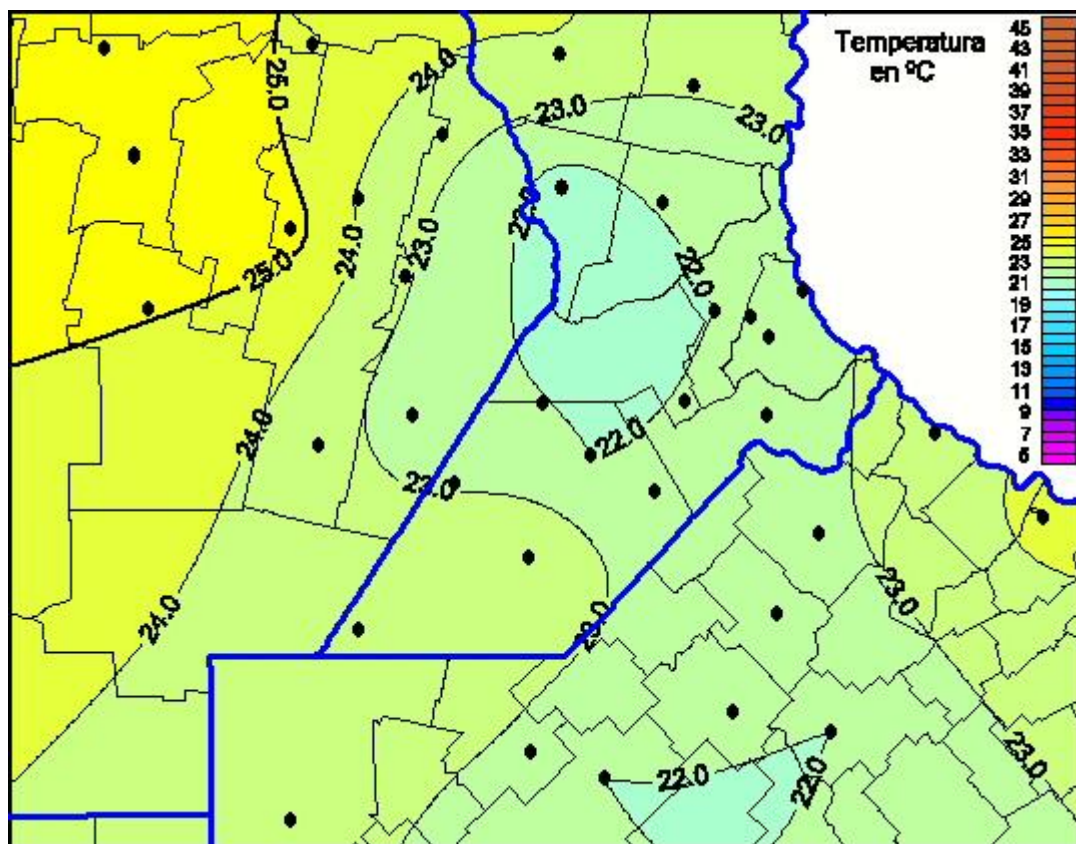

Temperaturas Máximas

Mapa de temperaturas máximas de las últimas 72 horas.
(Desde las 8:00AM hasta las 8:00AM). Se actualiza a las 10:00hs.