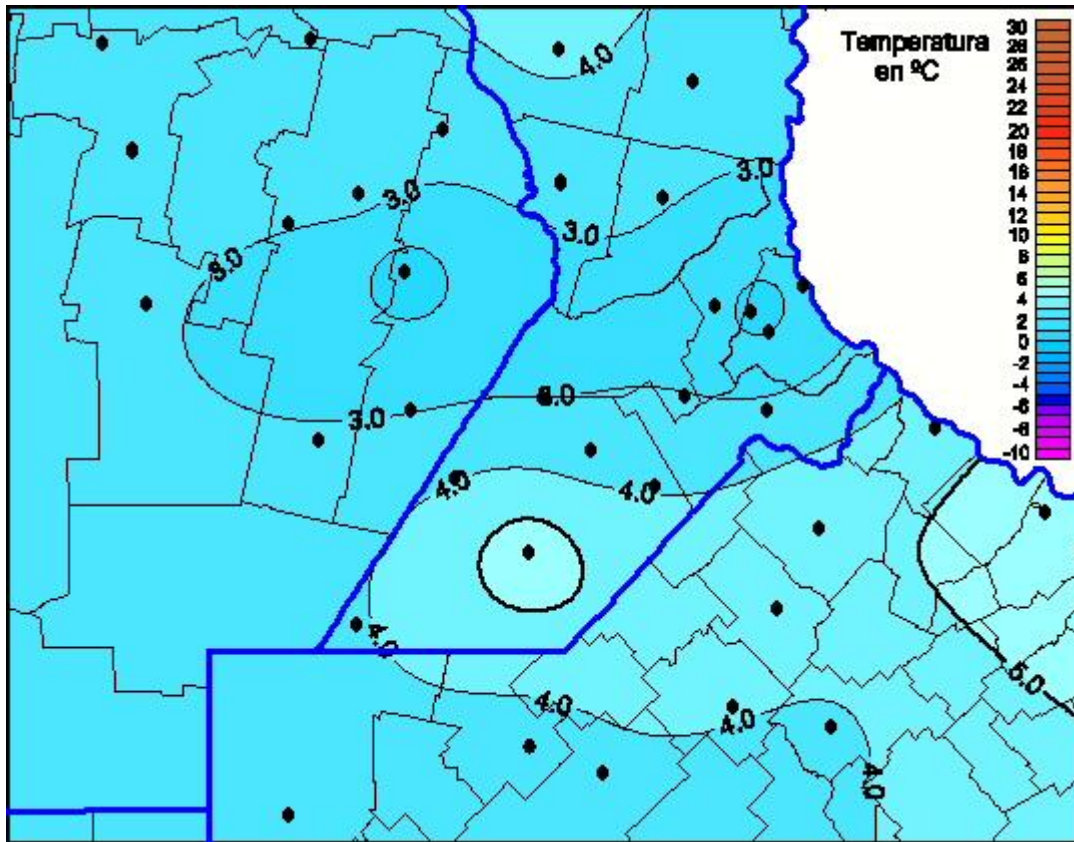

Temperaturas Mínimas

Mapa de temperaturas mínimas de las las últimas 72 horas.
(Desde las 8:00AM hasta las 8:00AM). Se actualiza a las 10:00hs.