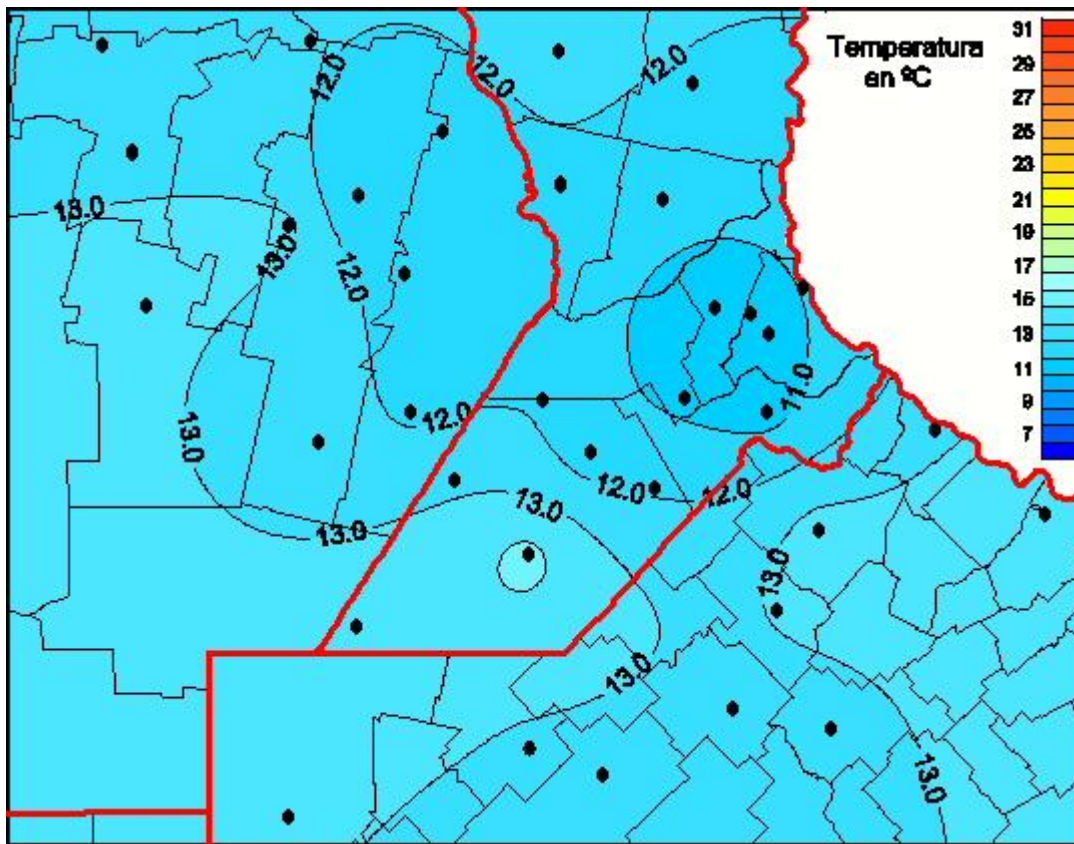

Temperaturas Medias

Mapa de temperaturas medias de las las últimas 24 horas.
(Desde las 8:00AM hasta las 8:00AM). Se actualiza a las 10:00hs.