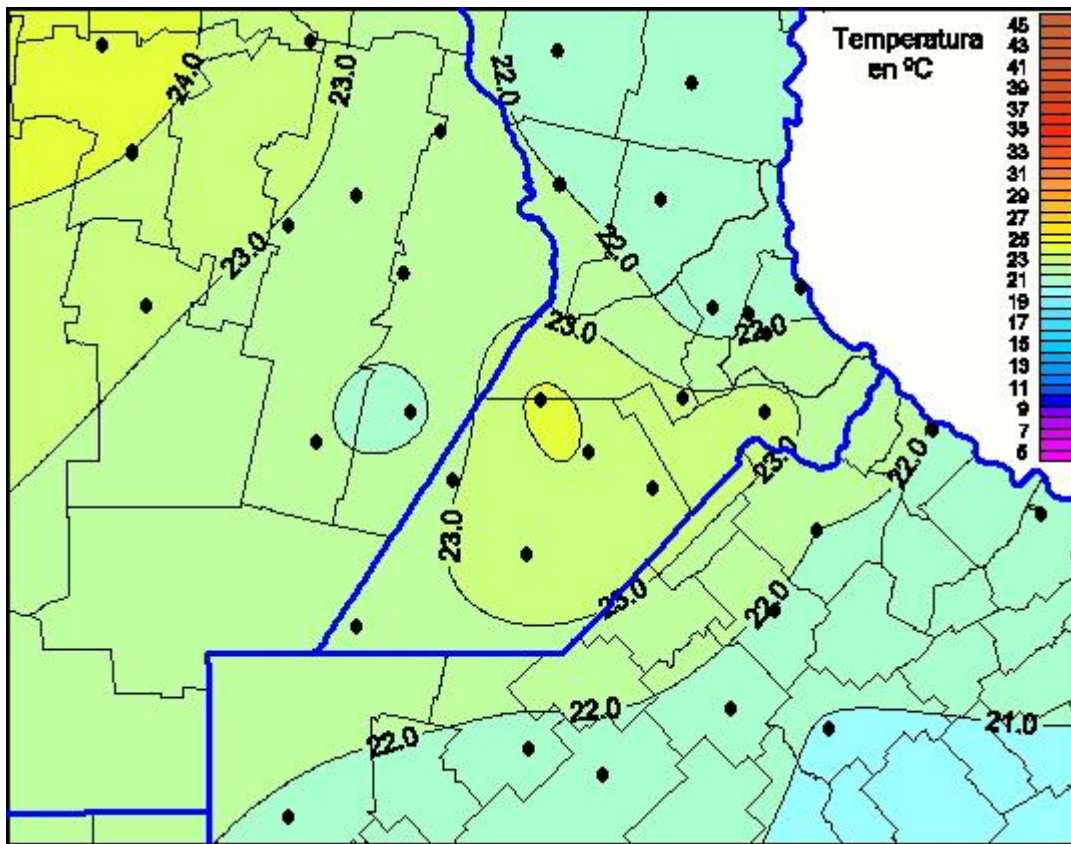

Temperaturas Máximas

Mapa de temperaturas máximas de las últimas 24 horas.
(Desde las 8:00AM hasta las 8:00AM). Se actualiza a las 10:00hs.