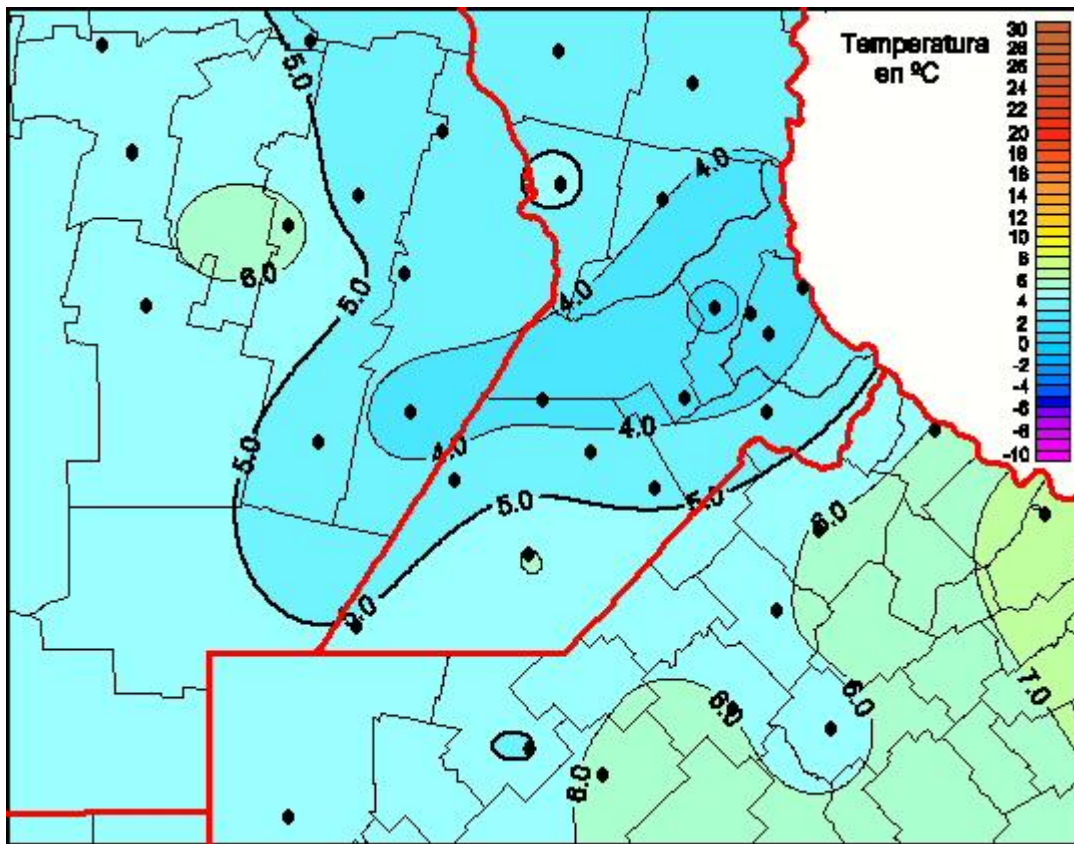

## Temperaturas Mínimas

Mapa de temperaturas mínimas de las las últimas 24 horas.  
(Desde las 8:00AM hasta las 8:00AM). Se actualiza a las 10:00hs.