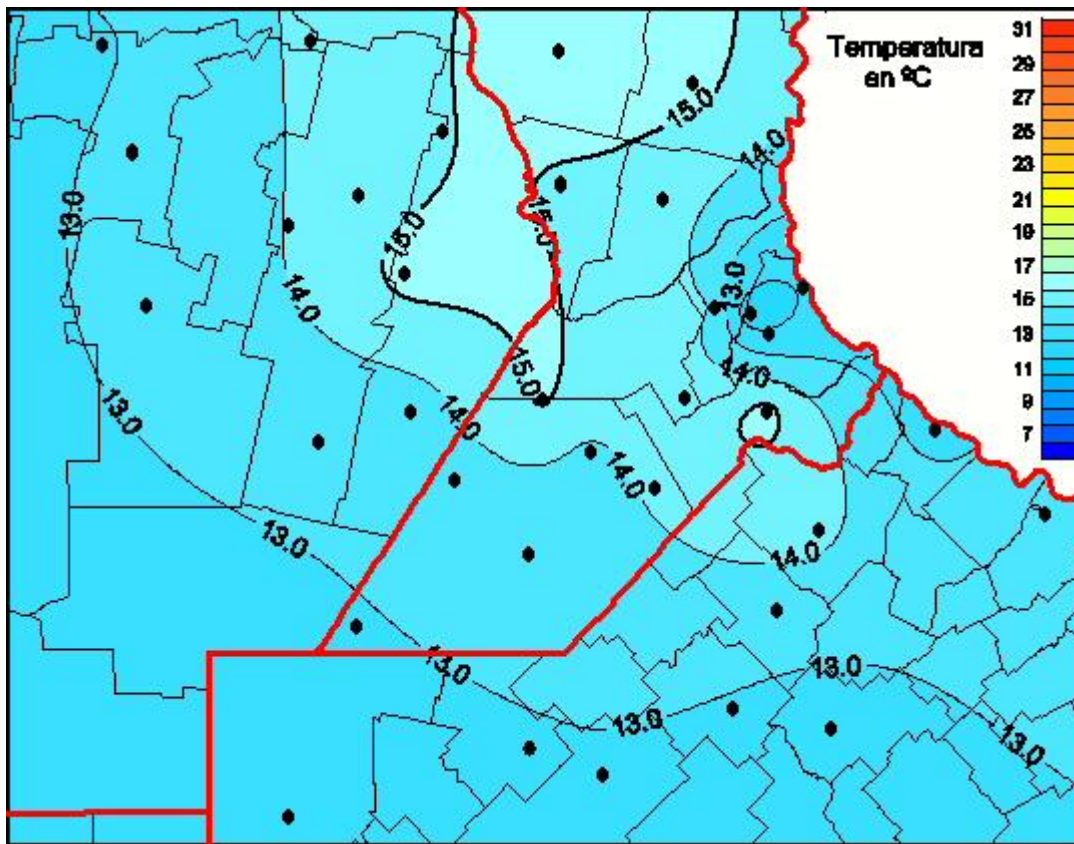

Temperaturas Medias

Mapa de temperaturas medias de las últimas 24 horas.
(Desde las 8:00AM hasta las 8:00AM). Se actualiza a las 10:00hs.