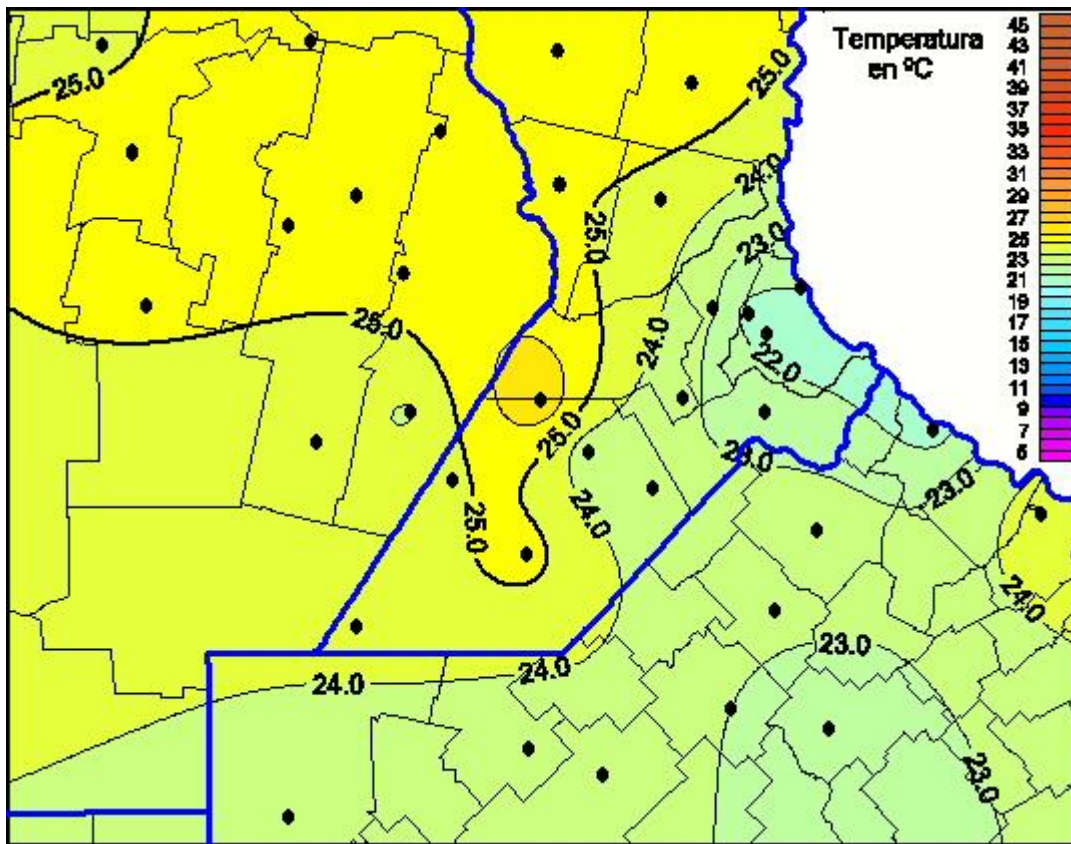

Temperaturas Máximas

Mapa de temperaturas máximas de las últimas 24 horas.
(Desde las 8:00AM hasta las 8:00AM). Se actualiza a las 10:00hs.