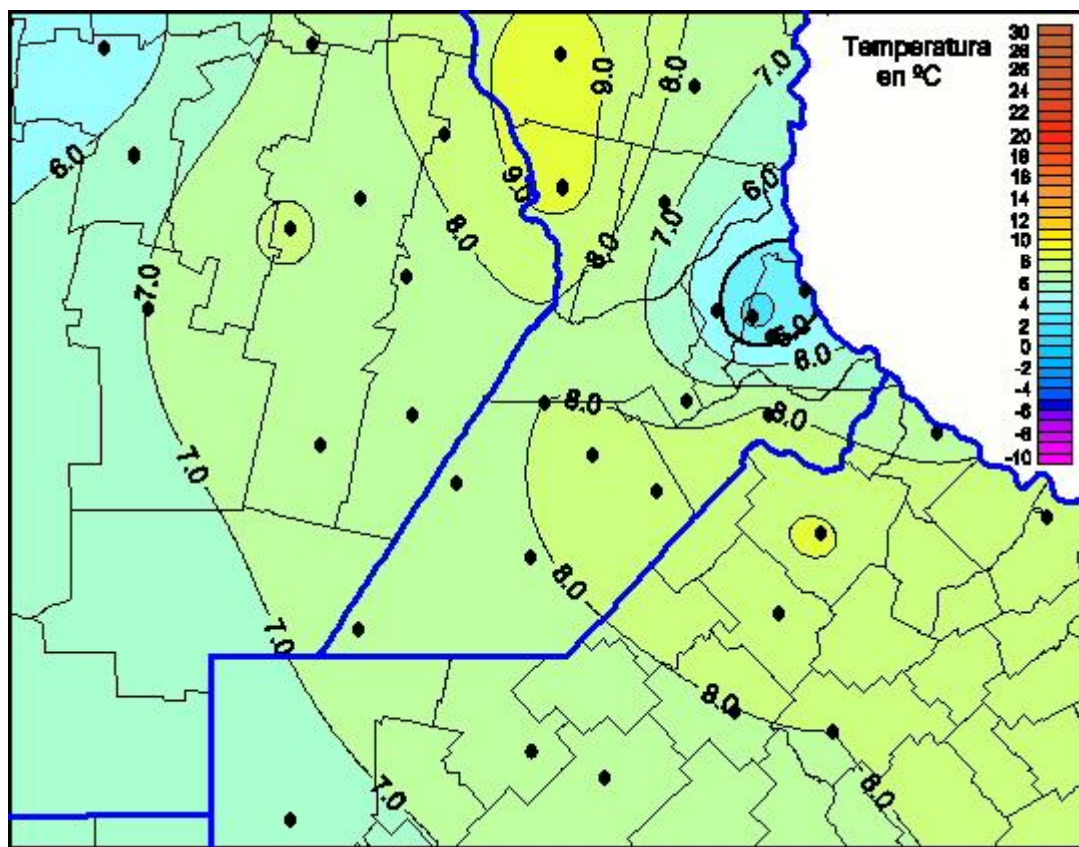

Temperaturas Mínimas

Mapa de temperaturas mínimas de las las últimas 24 horas.
(Desde las 8:00AM hasta las 8:00AM). Se actualiza a las 10:00hs.