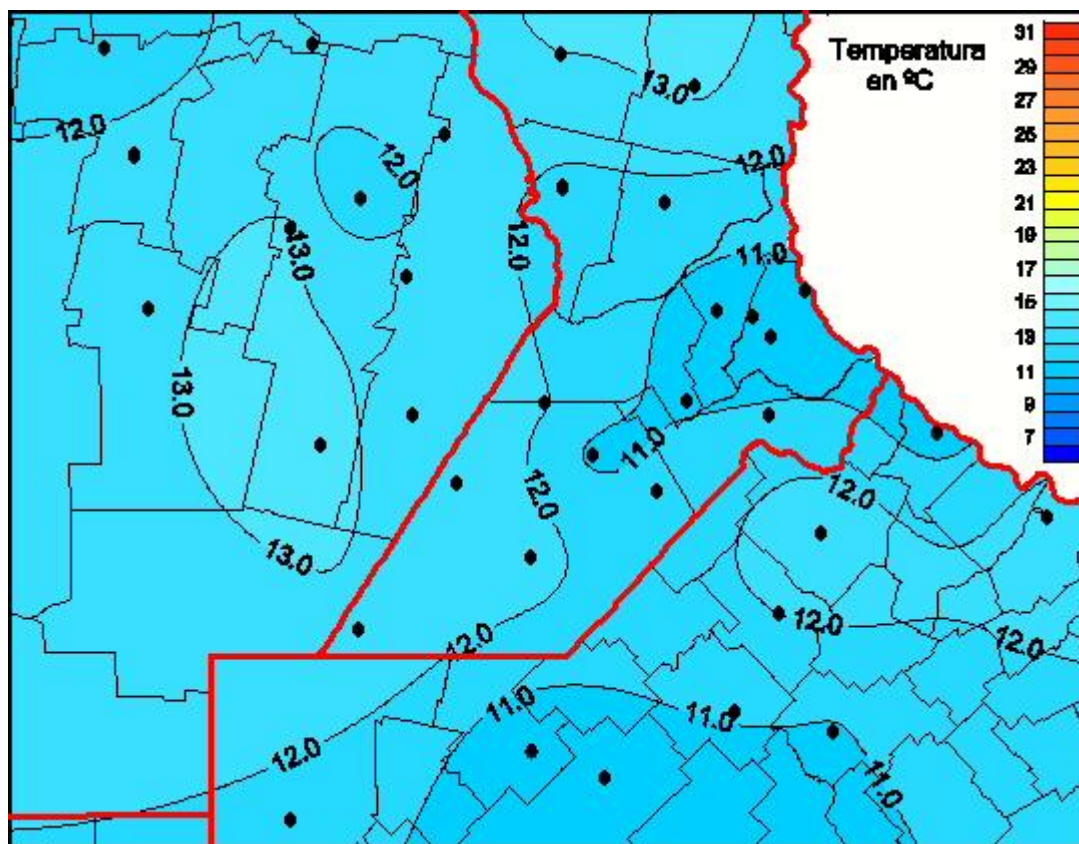

Temperaturas Medias

Mapa de temperaturas medias de las las últimas 24 horas.
(Desde las 8:00AM hasta las 8:00AM). Se actualiza a las 10:00hs.