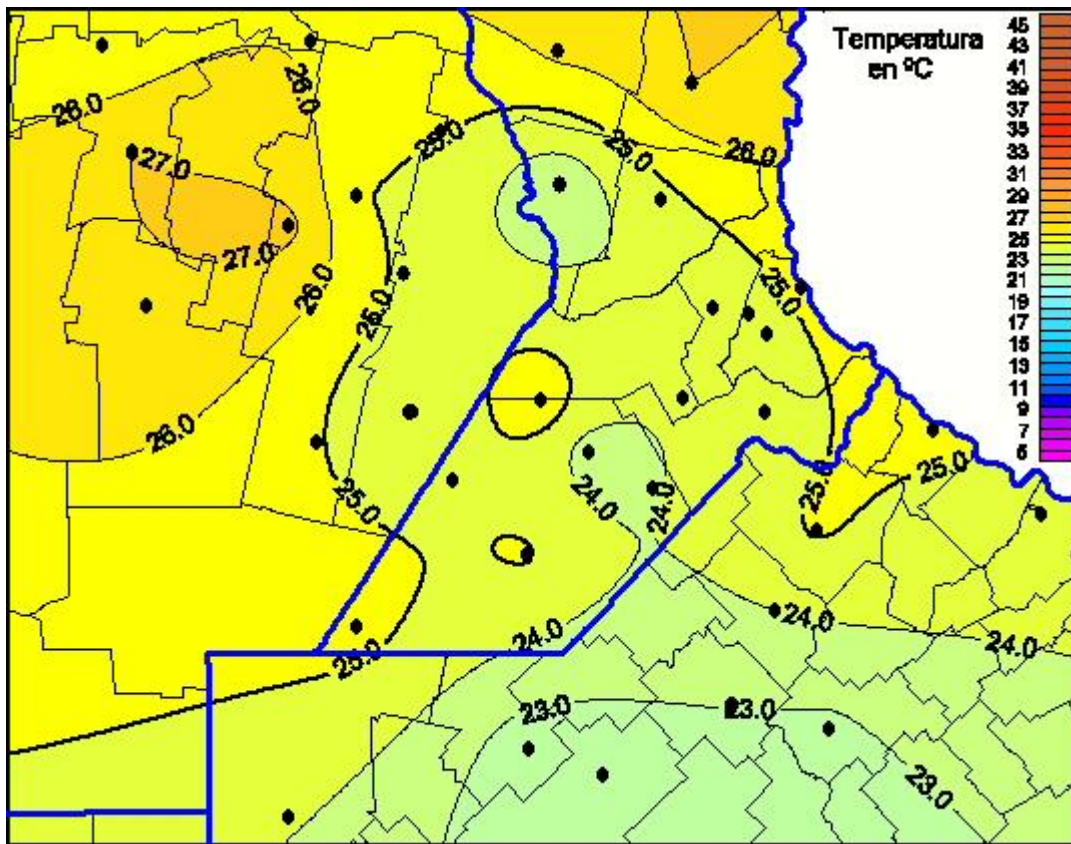

## Temperaturas Máximas

Mapa de temperaturas máximas de las las últimas 24 horas.  
(Desde las 8:00AM hasta las 8:00AM). Se actualiza a las 10:00hs.