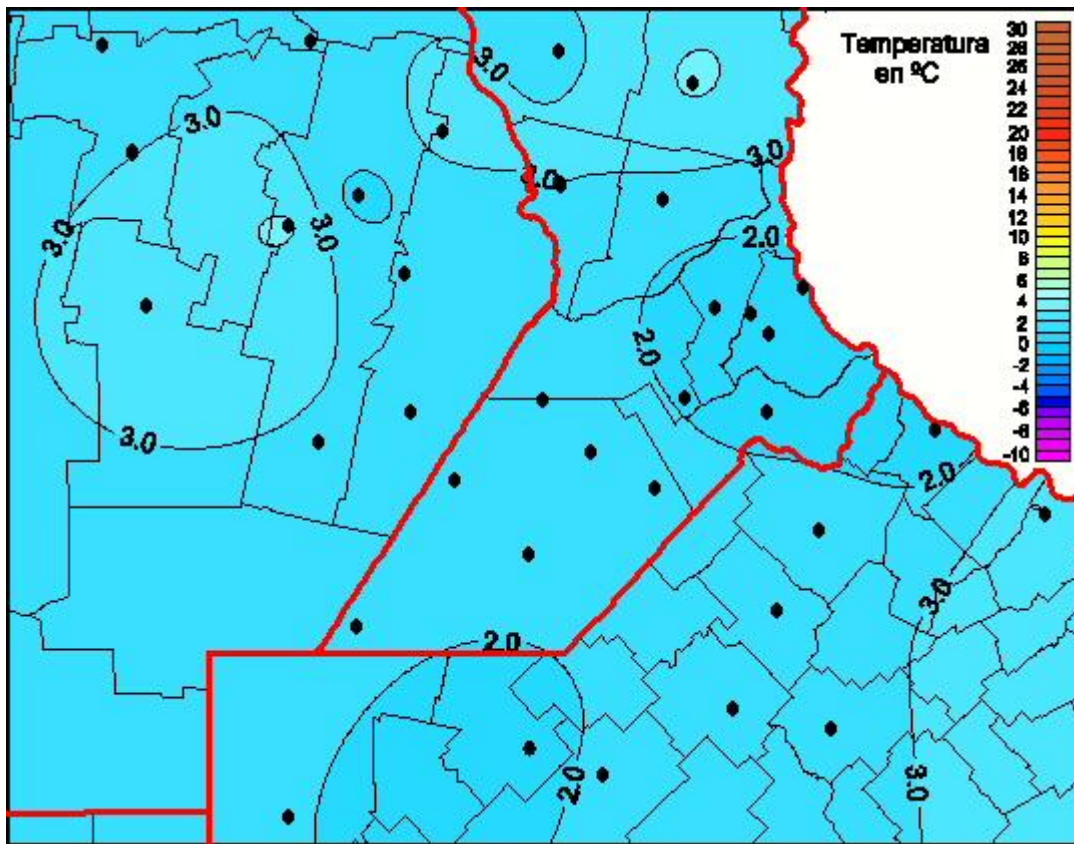

## Temperaturas Mínimas

Mapa de temperaturas mínimas de las las últimas 24 horas.  
(Desde las 8:00AM hasta las 8:00AM). Se actualiza a las 10:00hs.