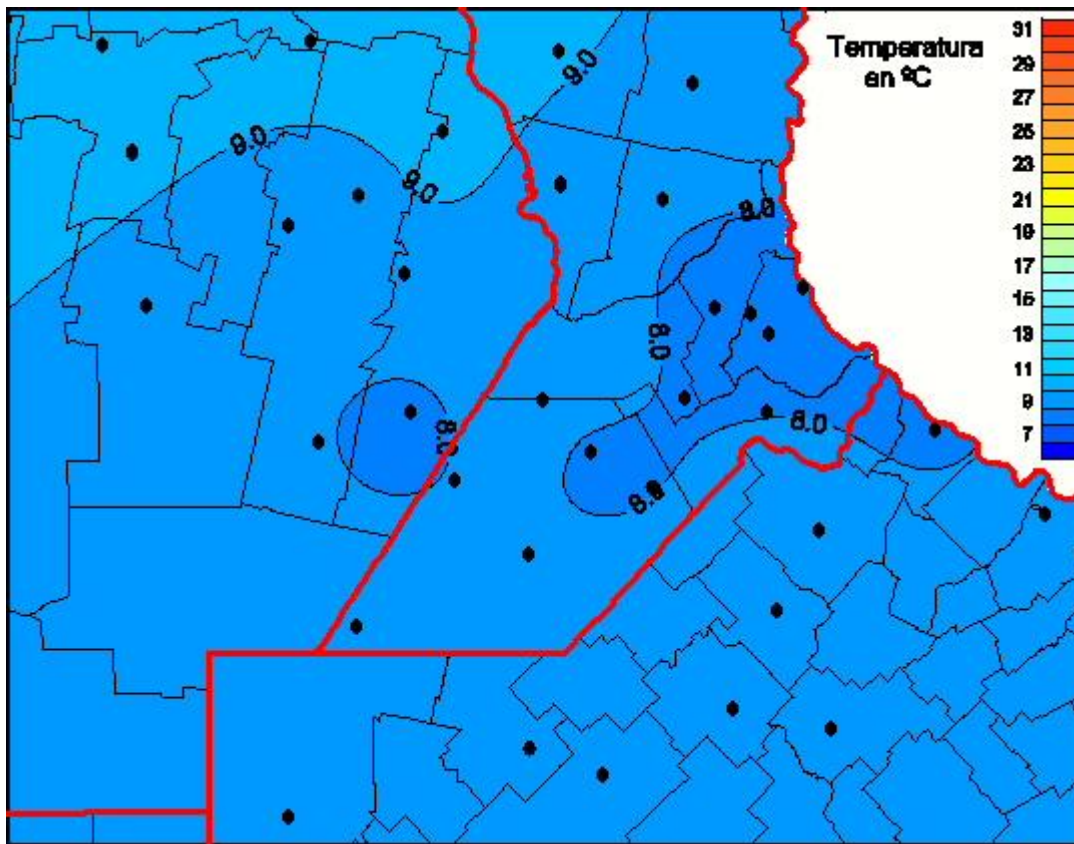

# Temperaturas Medias

Mapa de temperaturas medias de las las últimas 24 horas.  
(Desde las 8:00AM hasta las 8:00AM). Se actualiza a las 10:00hs.