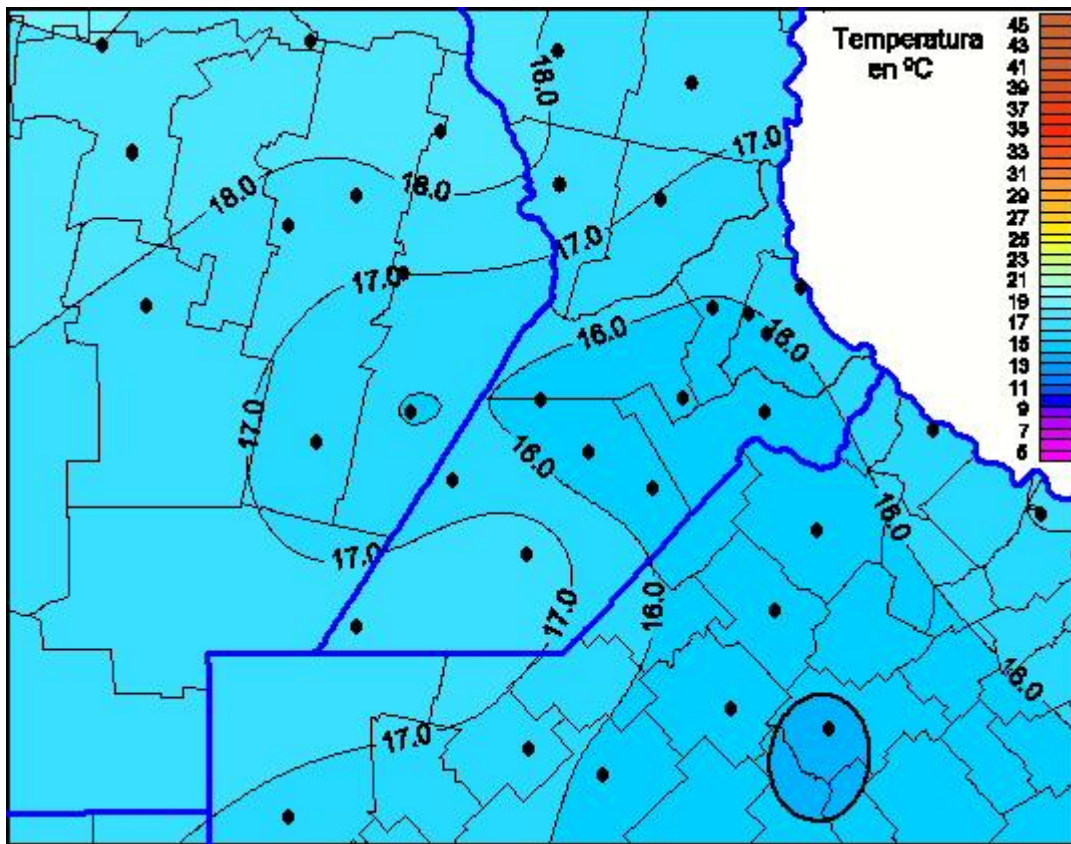

Temperaturas Máximas

Mapa de temperaturas máximas de las las últimas 24 horas.
(Desde las 8:00AM hasta las 8:00AM). Se actualiza a las 10:00hs.