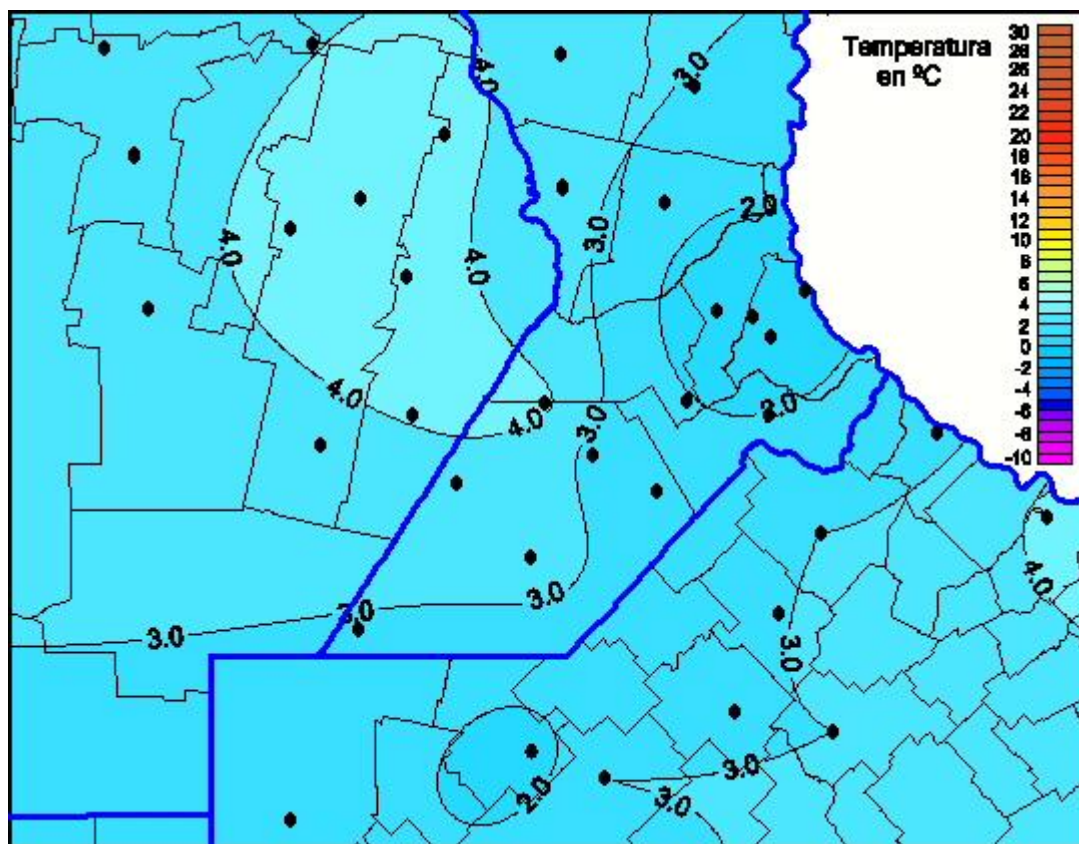

## Temperaturas Mínimas

Mapa de temperaturas mínimas de las últimas 24 horas.  
(Desde las 8:00AM hasta las 8:00AM). Se actualiza a las 10:00hs.