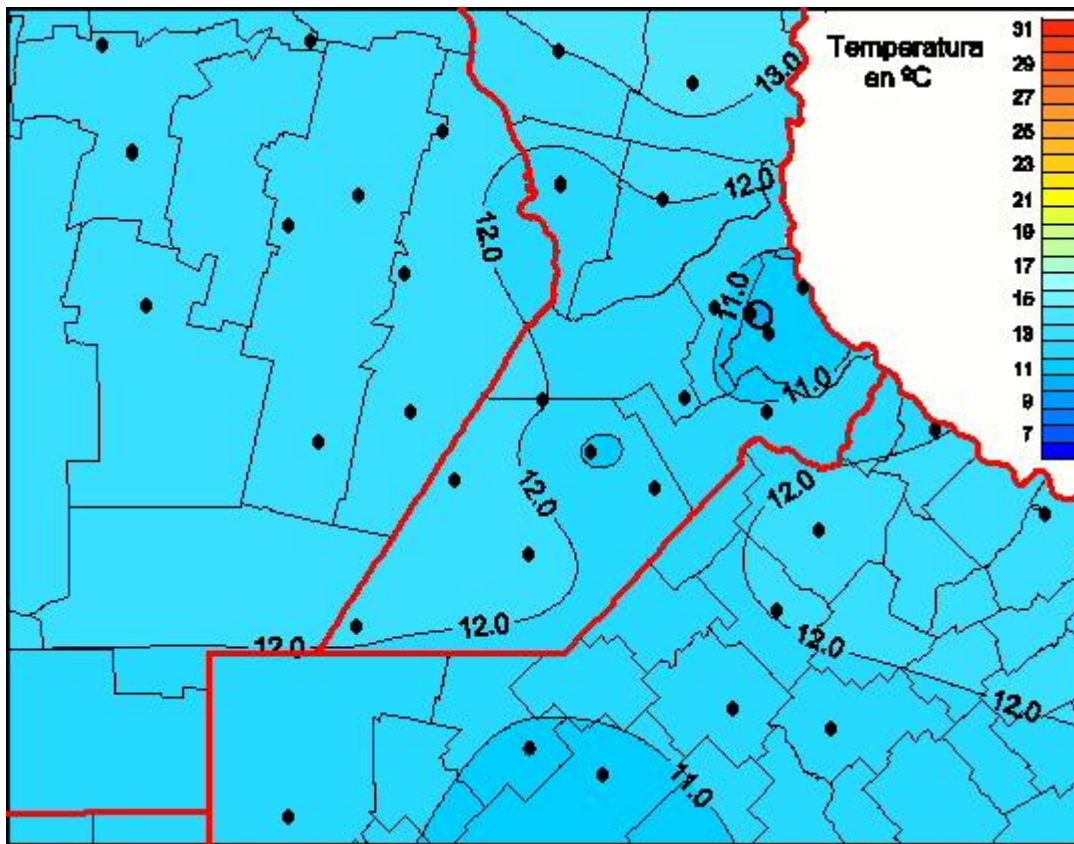

Temperaturas Medias

Mapa de temperaturas medias de las las últimas 72 horas.
(Desde las 8:00AM hasta las 8:00AM). Se actualiza a las 10:00hs.