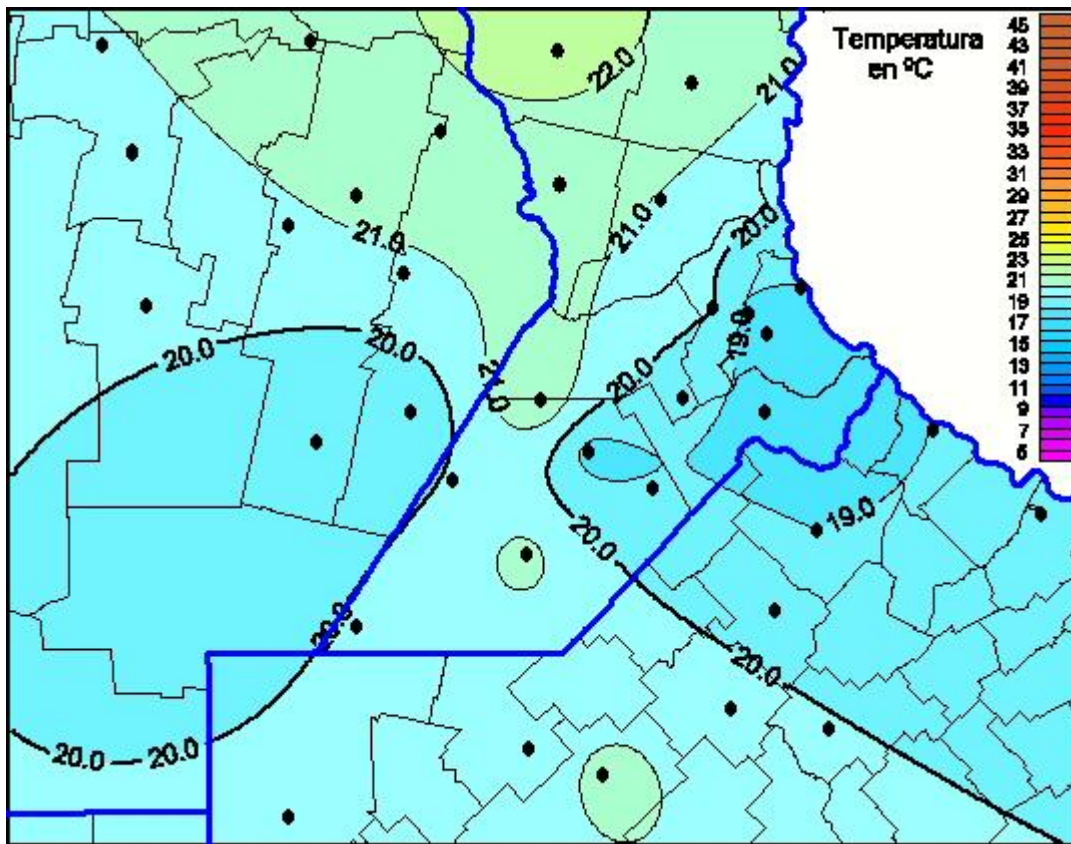

Temperaturas Máximas

Mapa de temperaturas máximas de las últimas 72 horas.
(Desde las 8:00AM hasta las 8:00AM). Se actualiza a las 10:00hs.