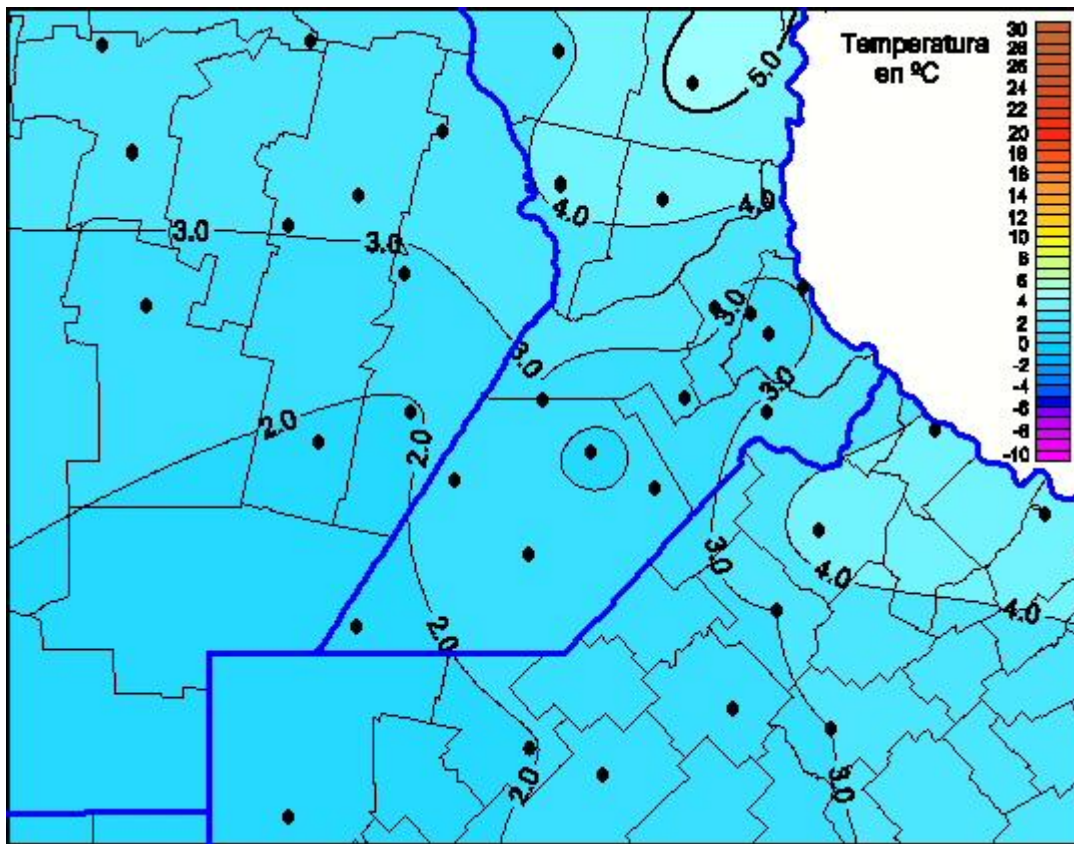

Temperaturas Mínimas

Mapa de temperaturas mínimas de las las últimas 72 horas.
(Desde las 8:00AM hasta las 8:00AM). Se actualiza a las 10:00hs.