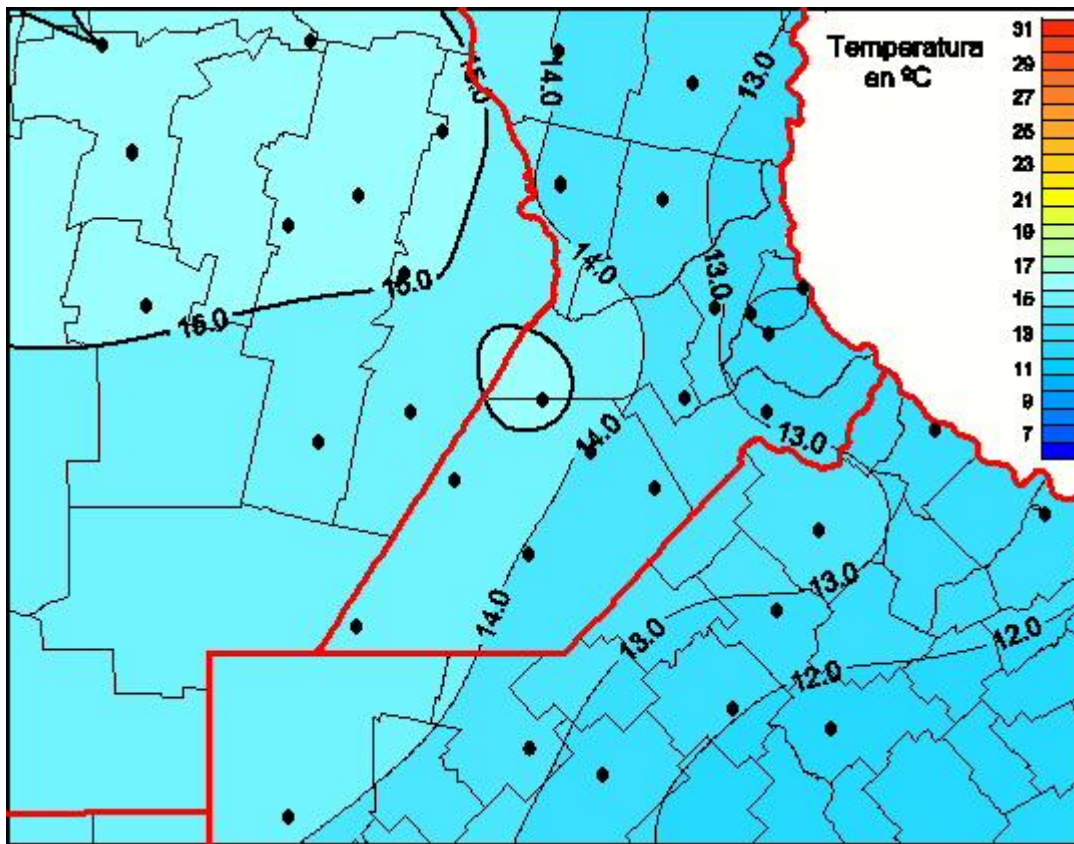

Temperaturas Medias

Mapa de temperaturas medias de las últimas 24 horas.
(Desde las 8:00AM hasta las 8:00AM). Se actualiza a las 10:00hs.