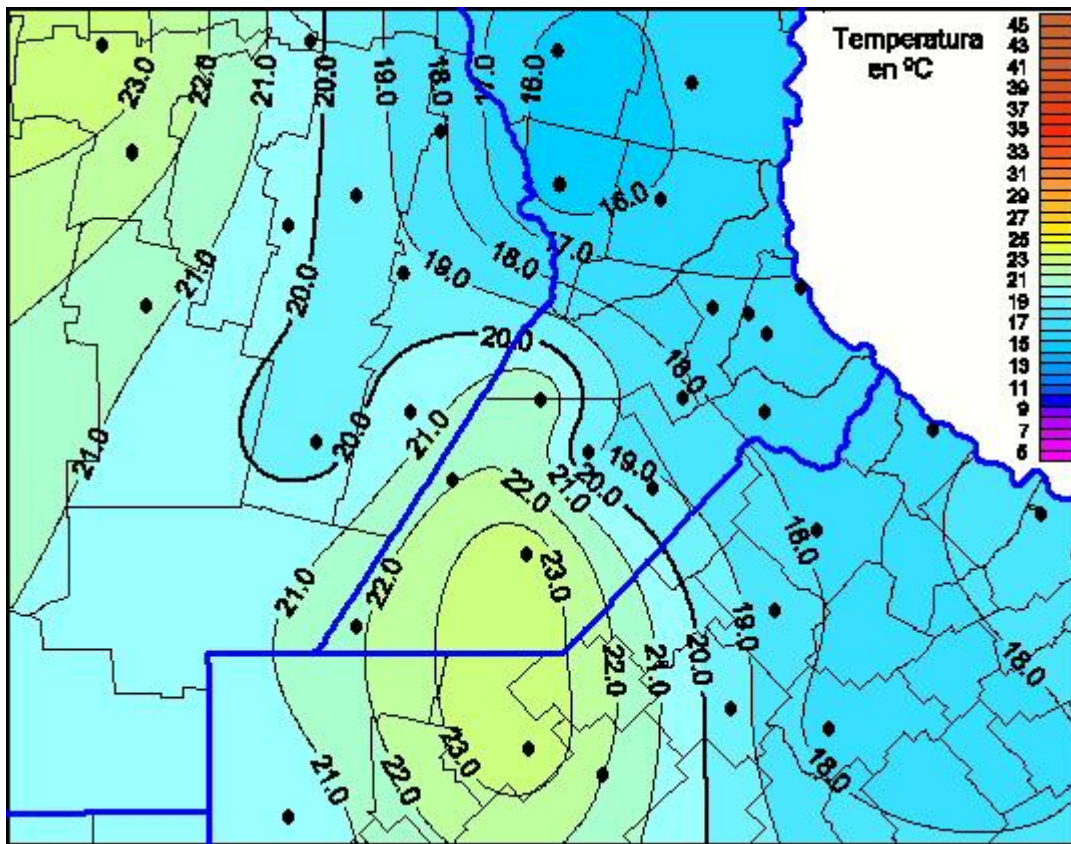

Temperaturas Máximas

Mapa de temperaturas máximas de las últimas 24 horas.
(Desde las 8:00AM hasta las 8:00AM). Se actualiza a las 10:00hs.