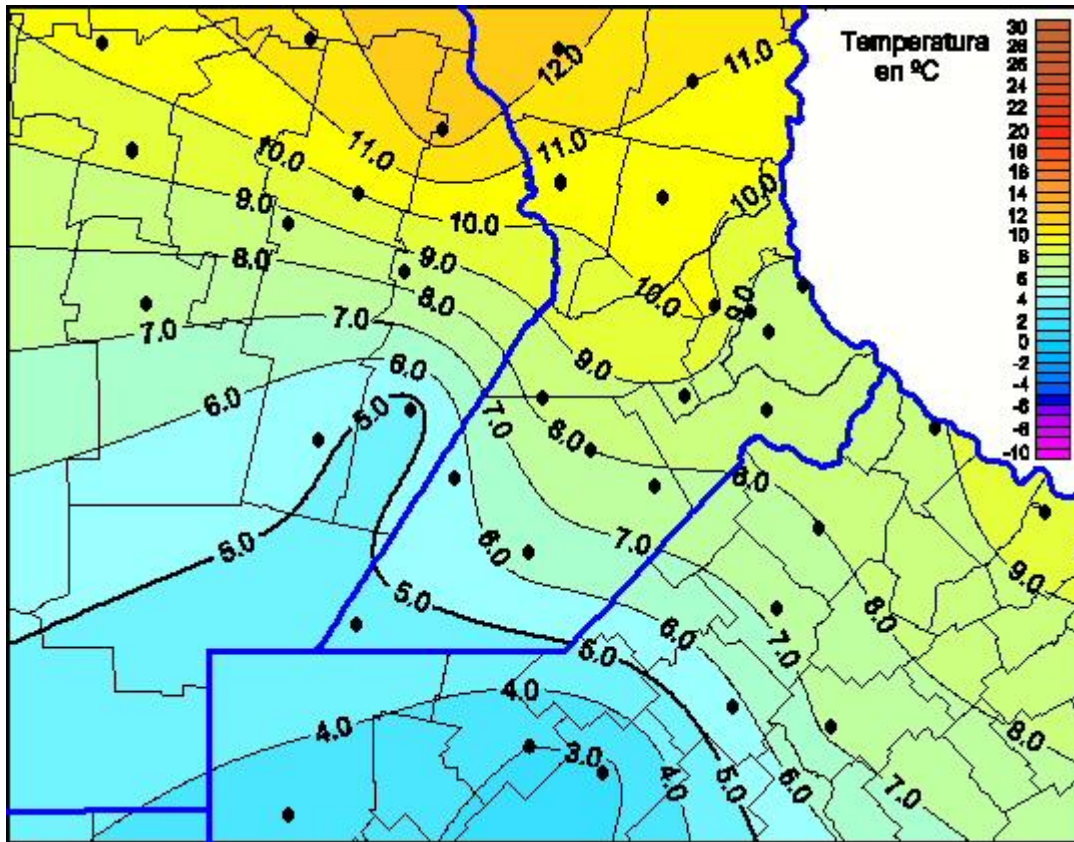

Temperaturas Mínimas

Mapa de temperaturas mínimas de las las últimas 24 horas.
(Desde las 8:00AM hasta las 8:00AM). Se actualiza a las 10:00hs.