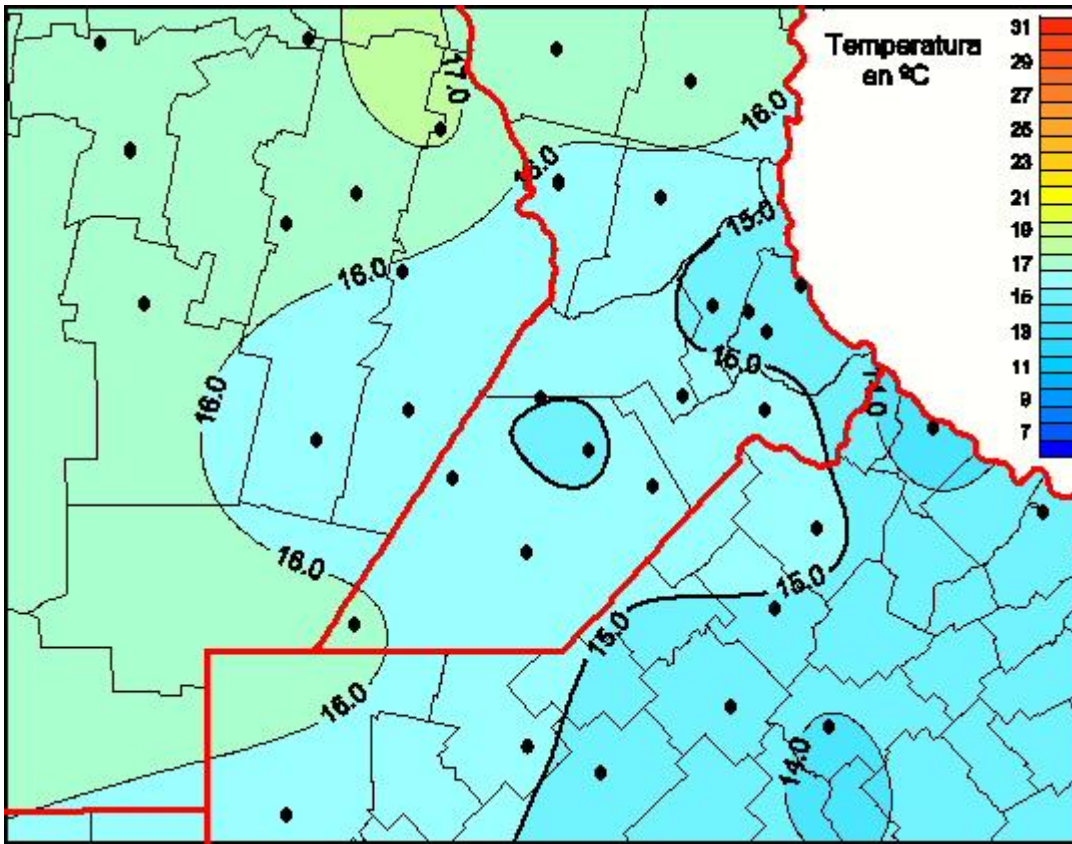

## Temperaturas Medias

Mapa de temperaturas medias de las las últimas 24 horas.  
(Desde las 8:00AM hasta las 8:00AM). Se actualiza a las 10:00hs.