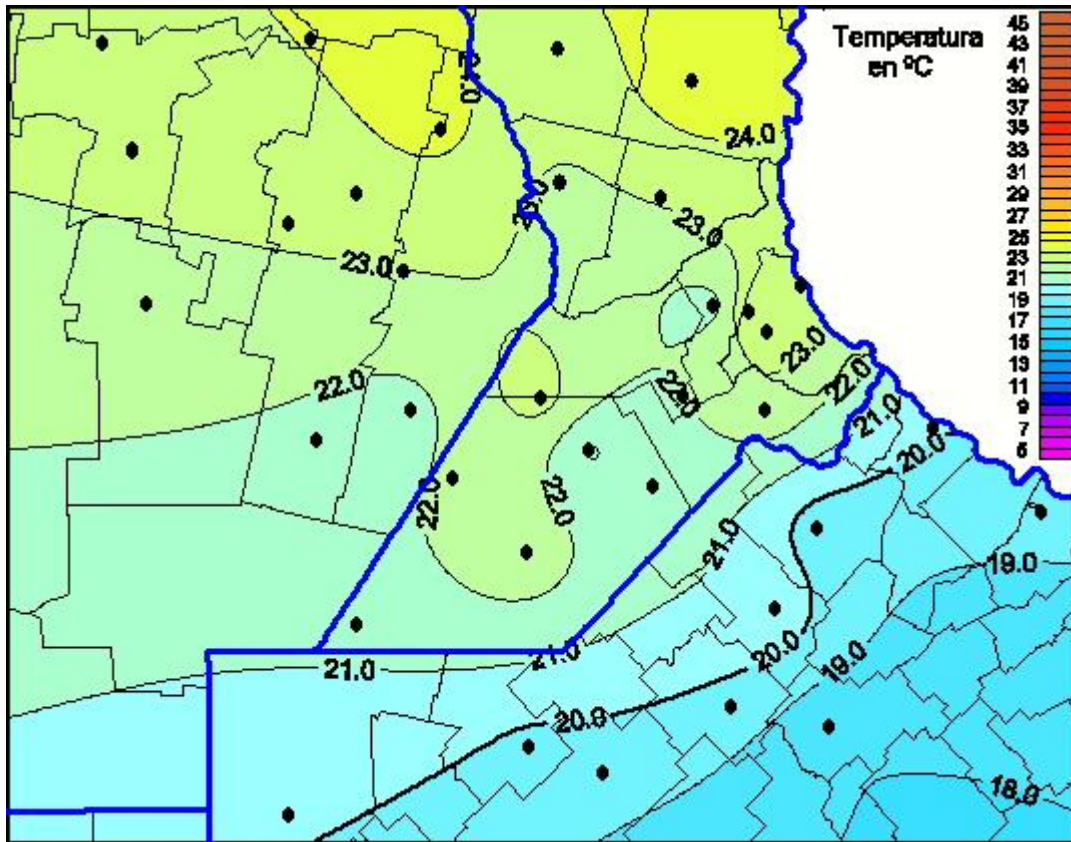

# Temperaturas Máximas

Mapa de temperaturas máximas de las últimas 24 horas.  
(Desde las 8:00AM hasta las 8:00AM). Se actualiza a las 10:00hs.