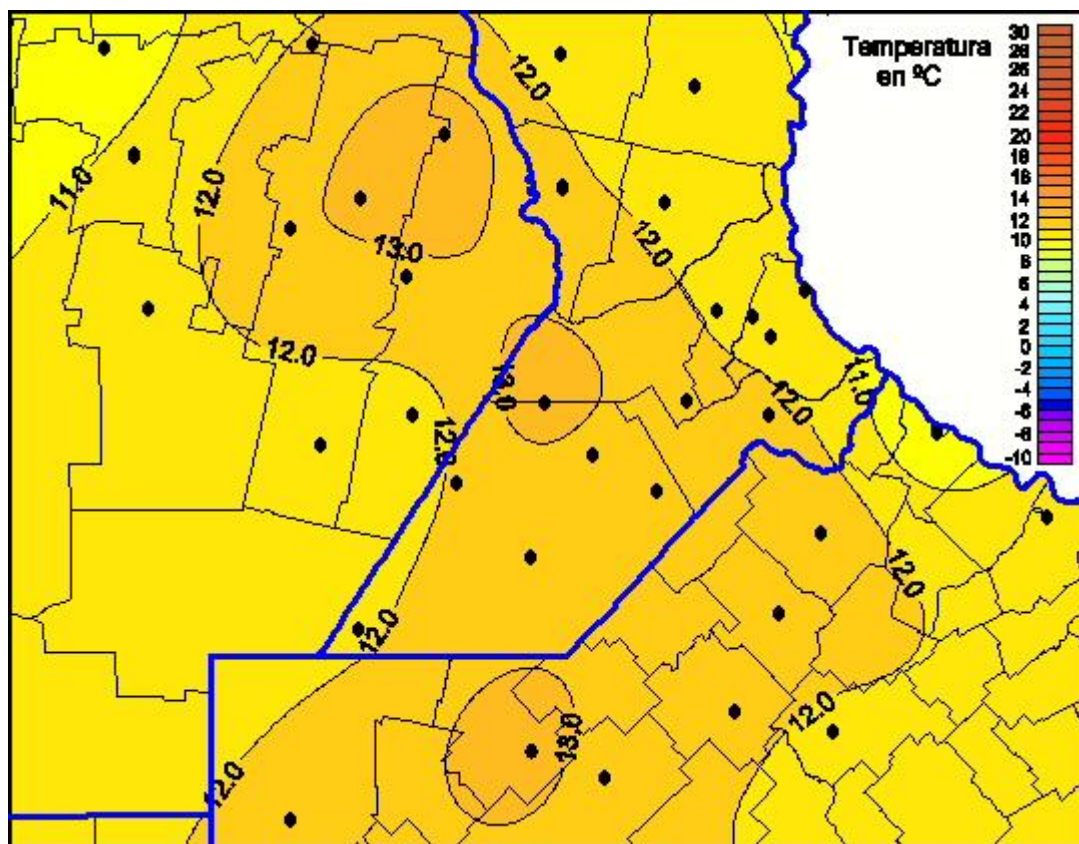

## Temperaturas Mínimas

Mapa de temperaturas mínimas de las las últimas 24 horas.  
(Desde las 8:00AM hasta las 8:00AM). Se actualiza a las 10:00hs.