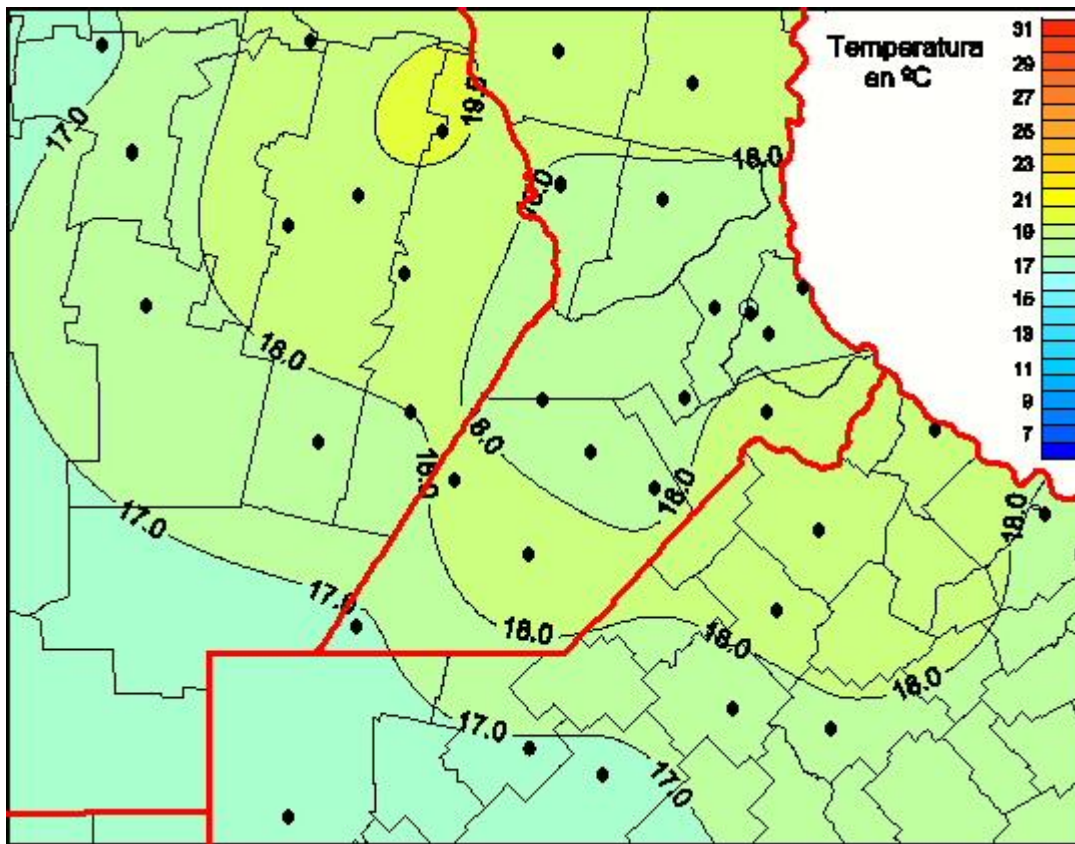

Temperaturas Medias

Mapa de temperaturas medias de las las últimas 24 horas.
(Desde las 8:00AM hasta las 8:00AM). Se actualiza a las 10:00hs.