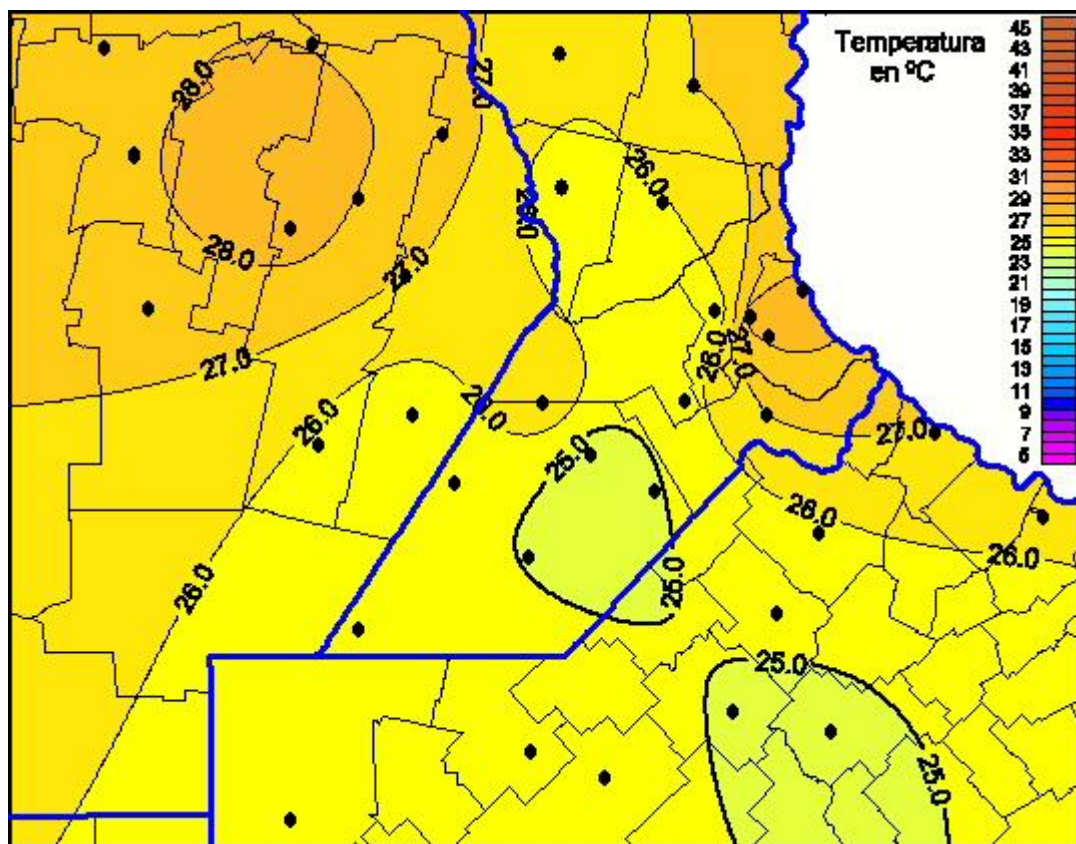

Temperaturas Máximas

Mapa de temperaturas máximas de las últimas 24 horas.
(Desde las 8:00AM hasta las 8:00AM). Se actualiza a las 10:00hs.