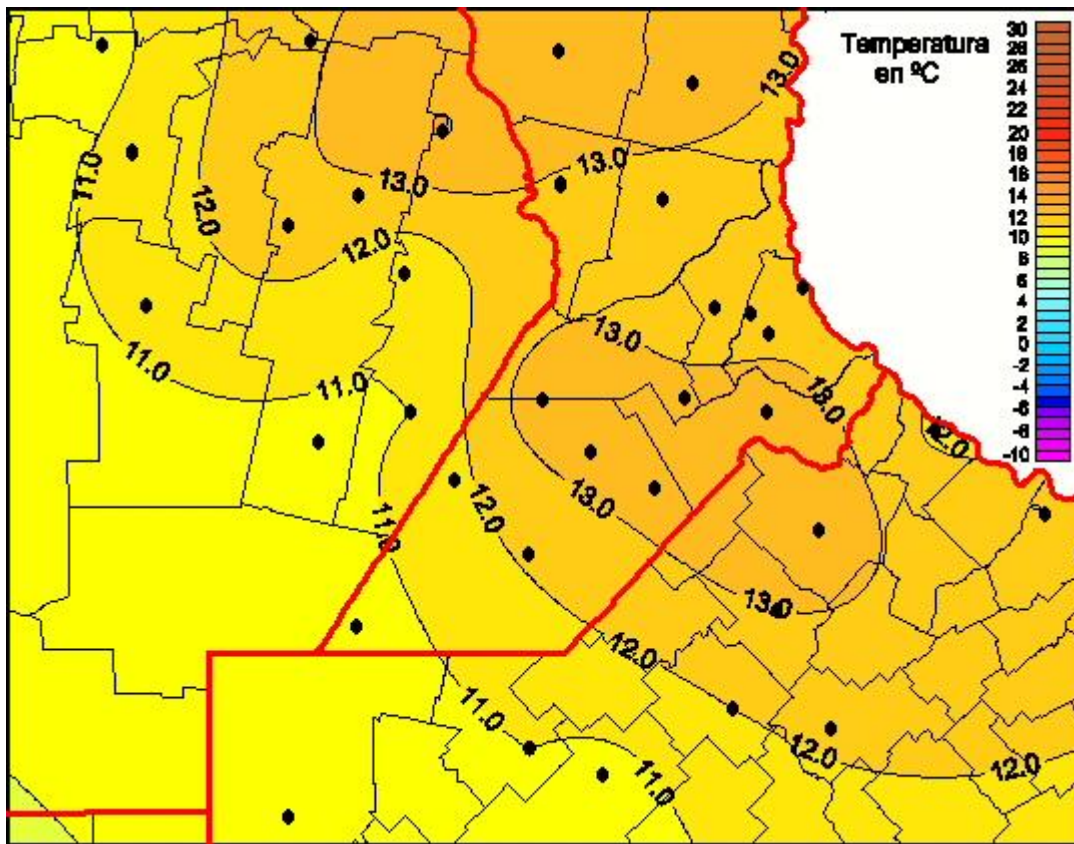

Temperaturas Mínimas

Mapa de temperaturas mínimas de las últimas 24 horas.
(Desde las 8:00AM hasta las 8:00AM). Se actualiza a las 10:00hs.