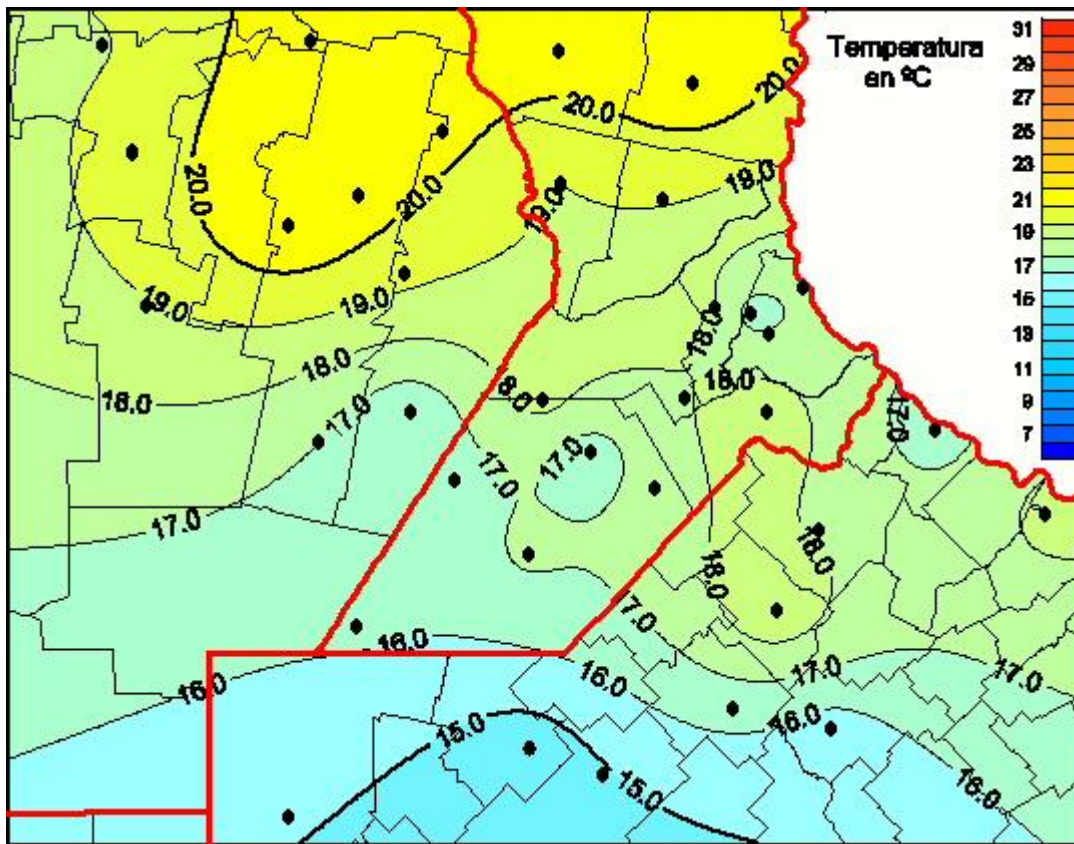

## Temperaturas Medias

Mapa de temperaturas medias de las las últimas 24 horas.  
(Desde las 8:00AM hasta las 8:00AM). Se actualiza a las 10:00hs.