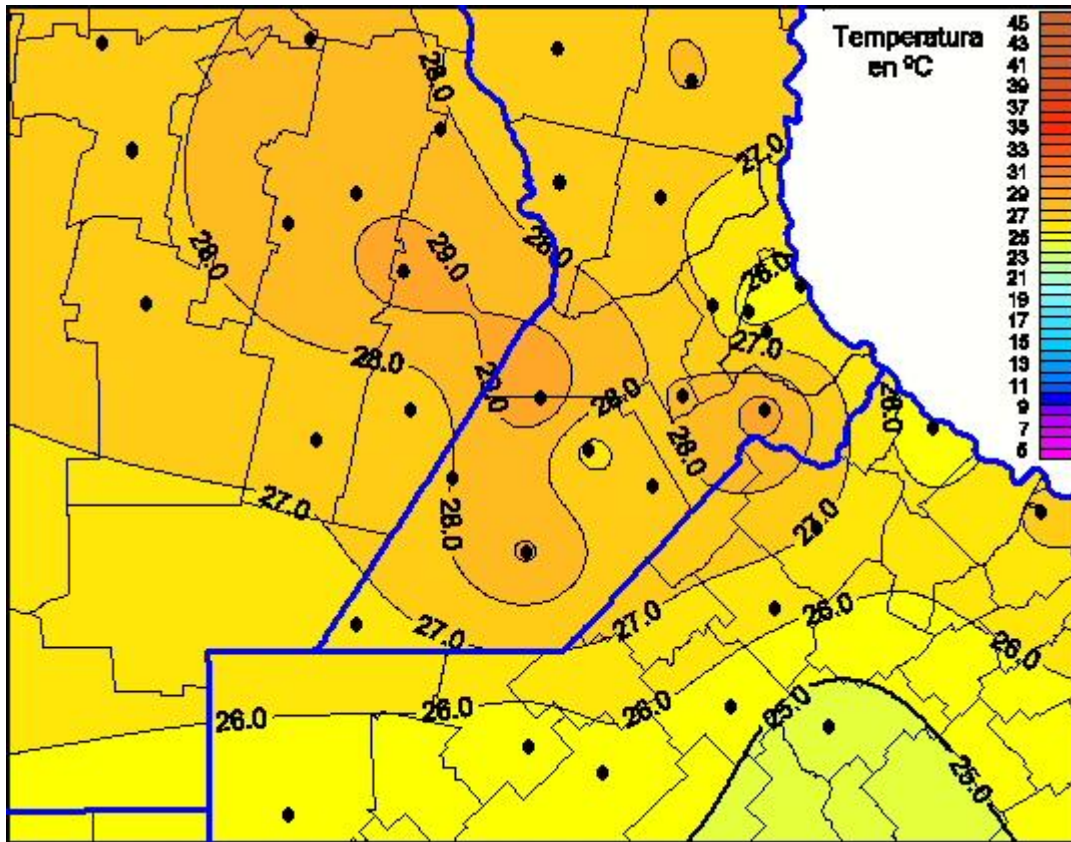

## Temperaturas Máximas

Mapa de temperaturas máximas de las últimas 24 horas.  
(Desde las 8:00AM hasta las 8:00AM). Se actualiza a las 10:00hs.