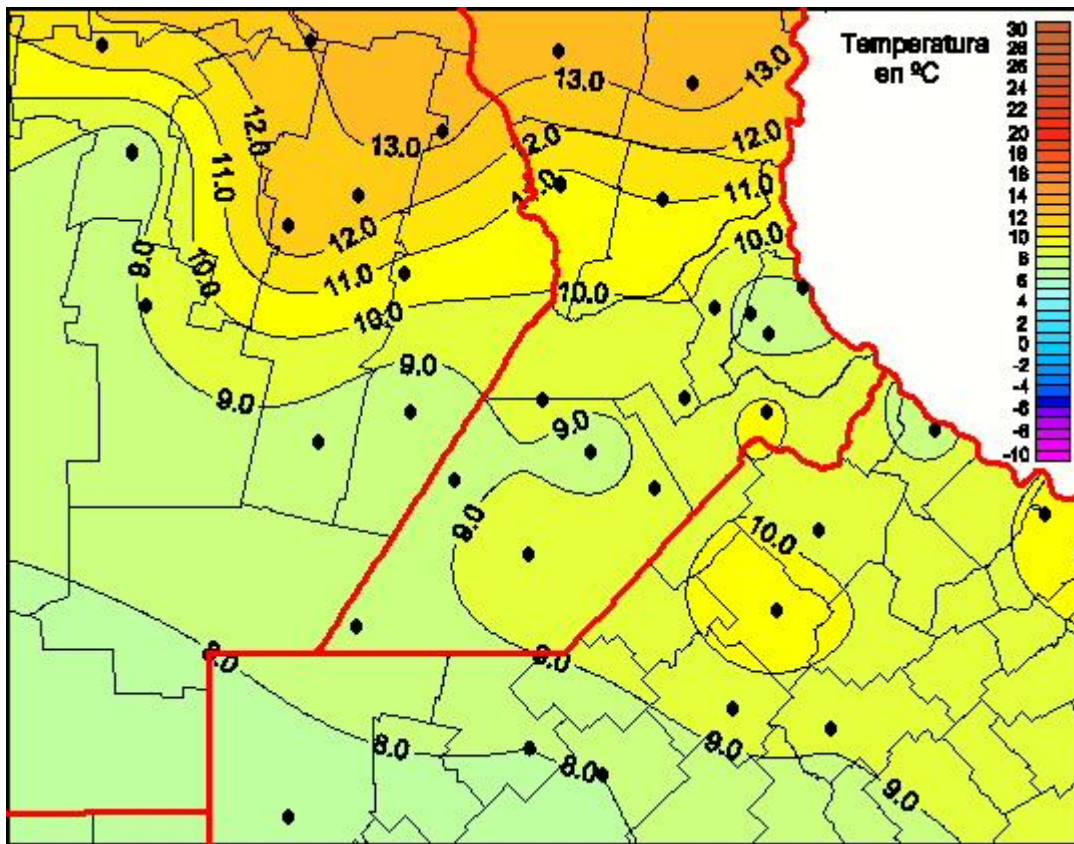

Temperaturas Mínimas

Mapa de temperaturas mínimas de las las últimas 24 horas.
(Desde las 8:00AM hasta las 8:00AM). Se actualiza a las 10:00hs.