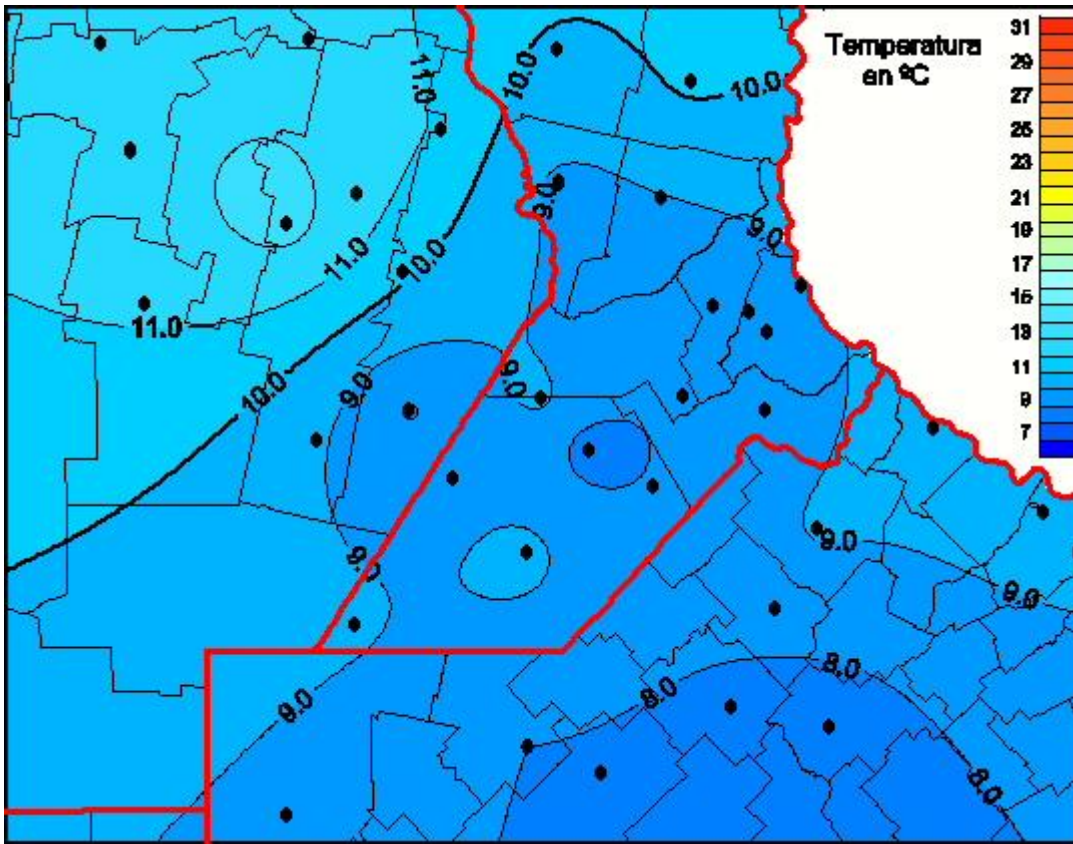

Temperaturas Medias

Mapa de temperaturas medias de las las últimas 72 horas.
(Desde las 8:00AM hasta las 8:00AM). Se actualiza a las 10:00hs.