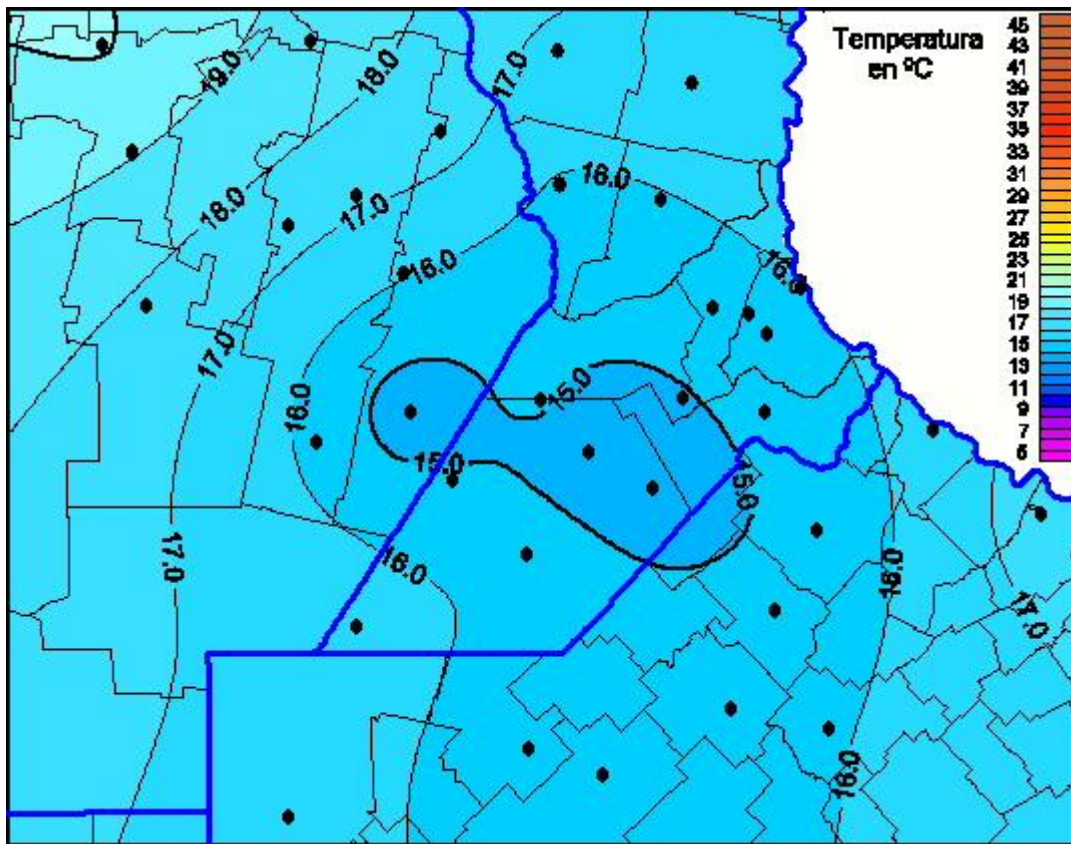

Temperaturas Máximas

Mapa de temperaturas máximas de las últimas 72 horas.
(Desde las 8:00AM hasta las 8:00AM). Se actualiza a las 10:00hs.