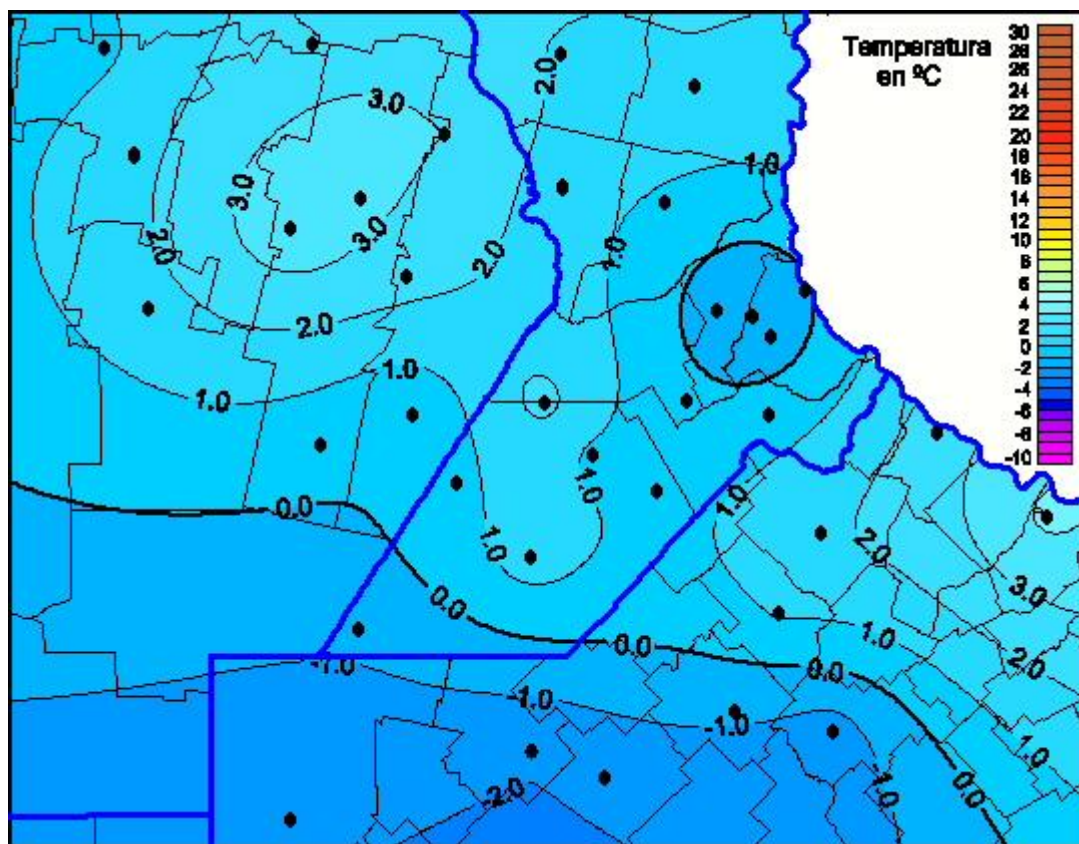

Temperaturas Mínimas

Mapa de temperaturas mínimas de las las últimas 72 horas.
(Desde las 8:00AM hasta las 8:00AM). Se actualiza a las 10:00hs.