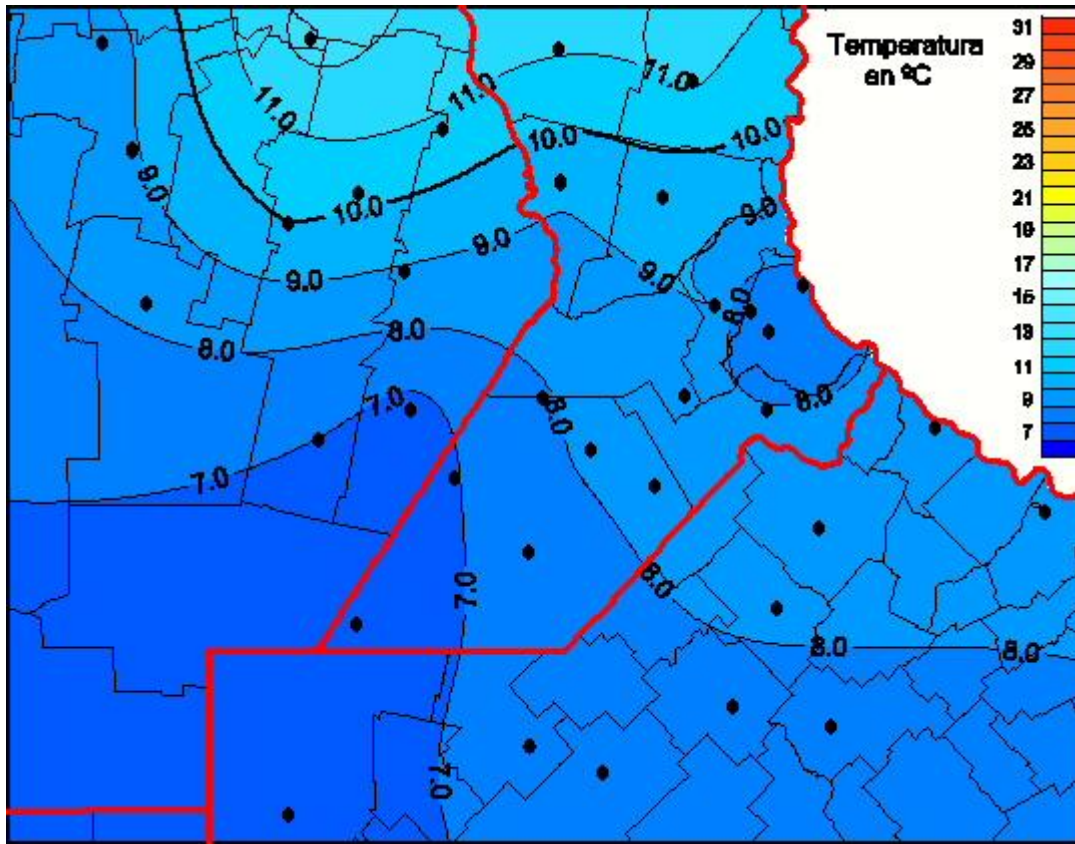

Temperaturas Medias

Mapa de temperaturas medias de las las últimas 24 horas.
(Desde las 8:00AM hasta las 8:00AM). Se actualiza a las 10:00hs.