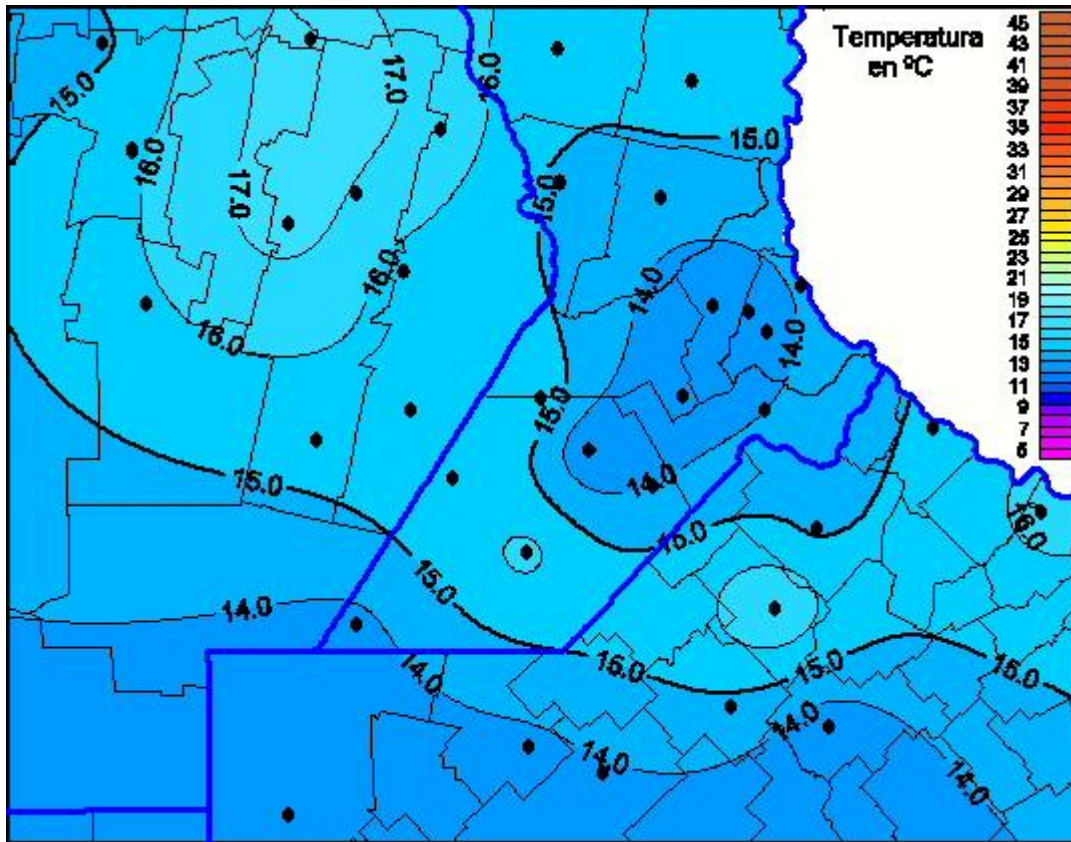

Temperaturas Máximas

Mapa de temperaturas máximas de las últimas 24 horas.
(Desde las 8:00AM hasta las 8:00AM). Se actualiza a las 10:00hs.