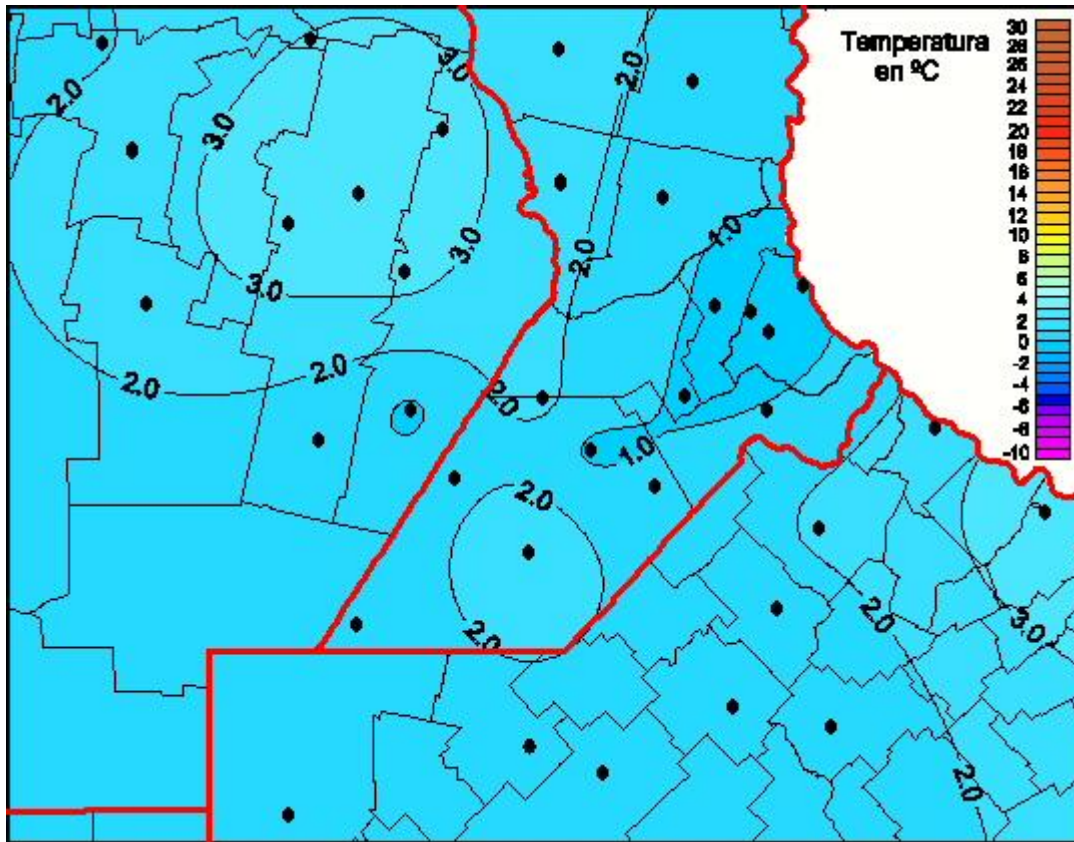

## Temperaturas Mínimas

Mapa de temperaturas mínimas de las las últimas 24 horas.  
(Desde las 8:00AM hasta las 8:00AM). Se actualiza a las 10:00hs.

BOLSA  
DE COMERCIO  
DE ROSARIO

 [www.facebook.com/BCROficial](http://www.facebook.com/BCROficial)