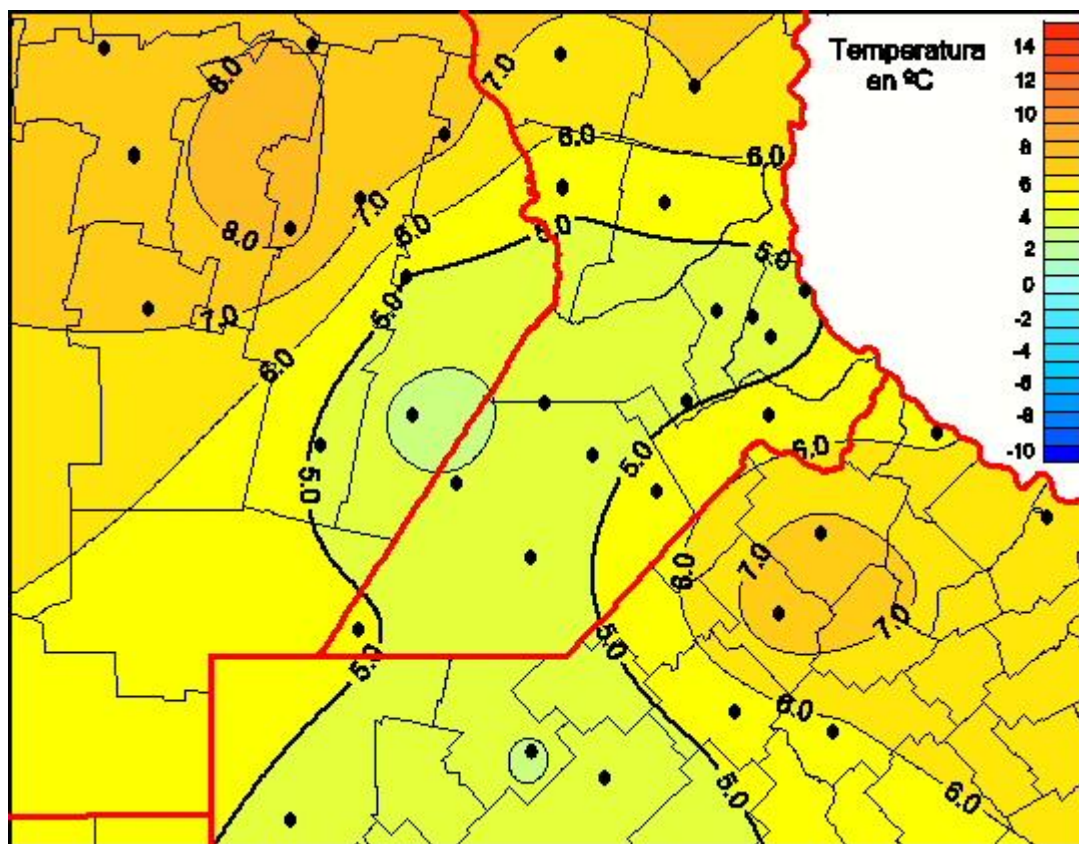

## Temperaturas Medias

Mapa de temperaturas medias de las las últimas 24 horas.  
(Desde las 8:00AM hasta las 8:00AM). Se actualiza a las 10:00hs.