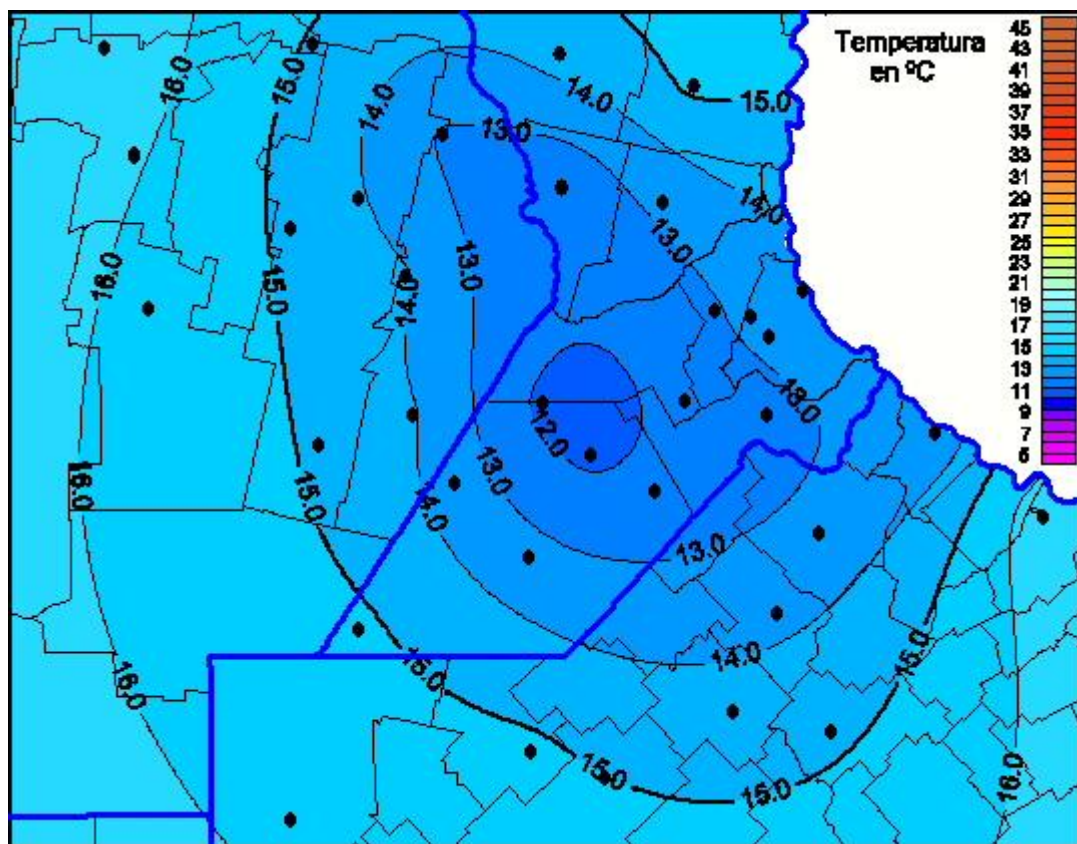

Temperaturas Máximas

Mapa de temperaturas máximas de las últimas 24 horas.
(Desde las 8:00AM hasta las 8:00AM). Se actualiza a las 10:00hs.