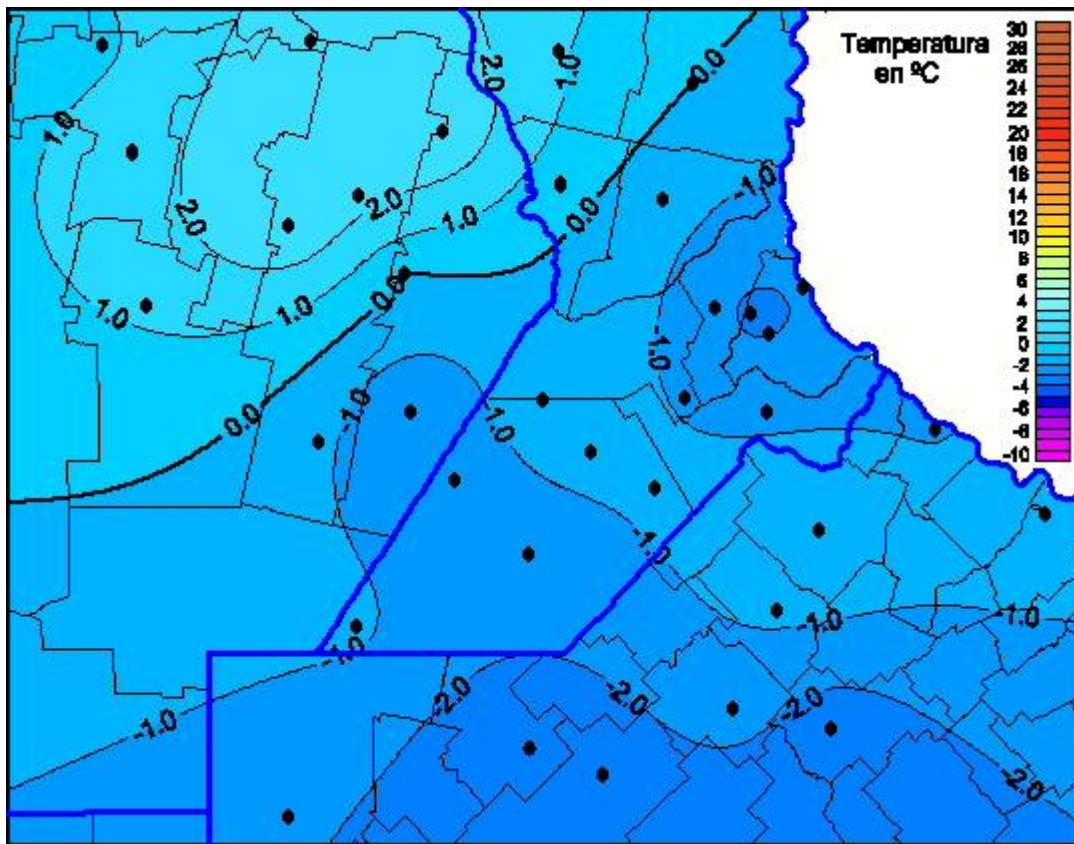

Temperaturas Mínimas

Mapa de temperaturas mínimas de las las últimas 24 horas.
(Desde las 8:00AM hasta las 8:00AM). Se actualiza a las 10:00hs.