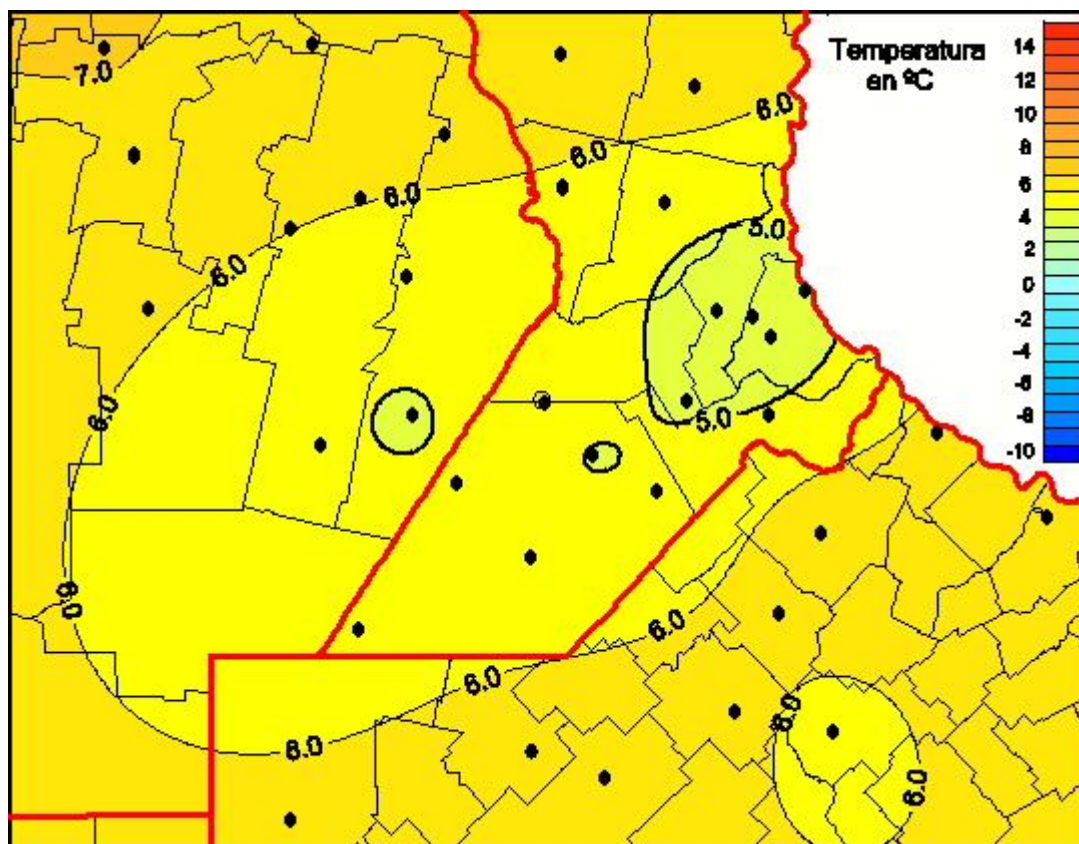

Temperaturas Medias

Mapa de temperaturas medias de las las últimas 120 horas.
(Desde las 8:00AM hasta las 8:00AM). Se actualiza a las 10:00hs.