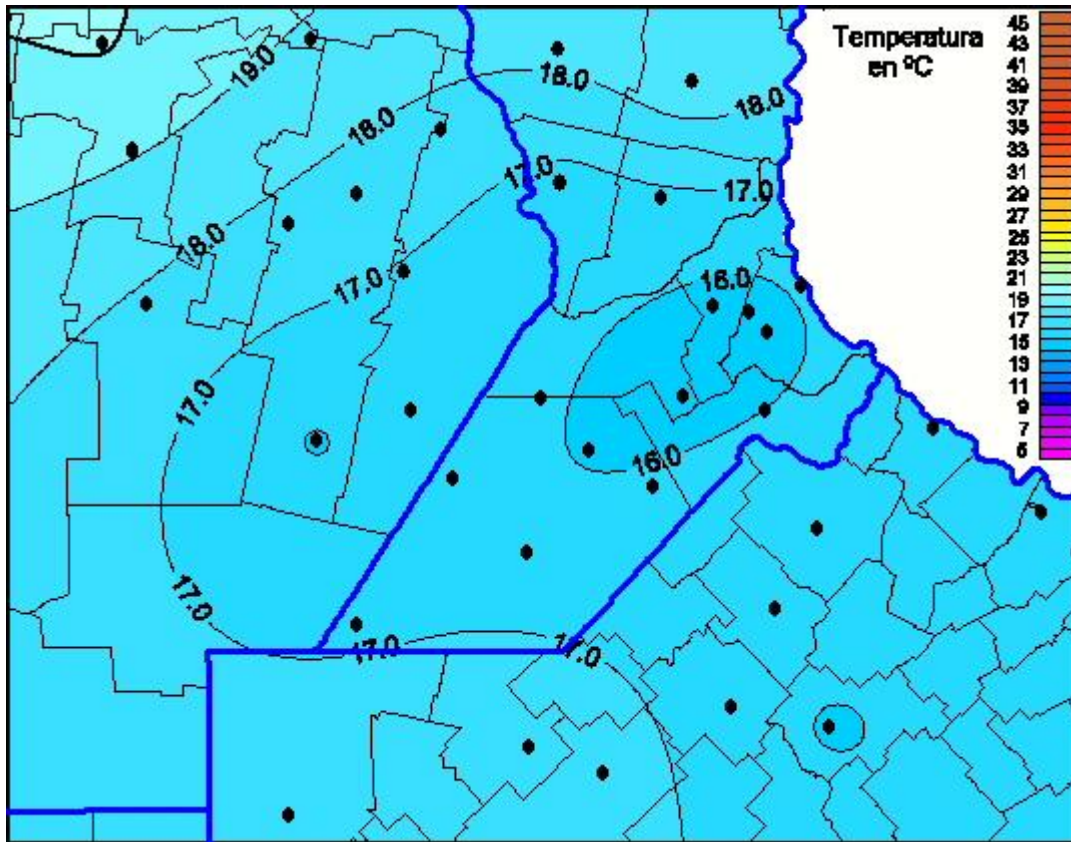

## Temperaturas Máximas

Mapa de temperaturas máximas de las las últimas 120 horas.  
(Desde las 8:00AM hasta las 8:00AM). Se actualiza a las 10:00hs.