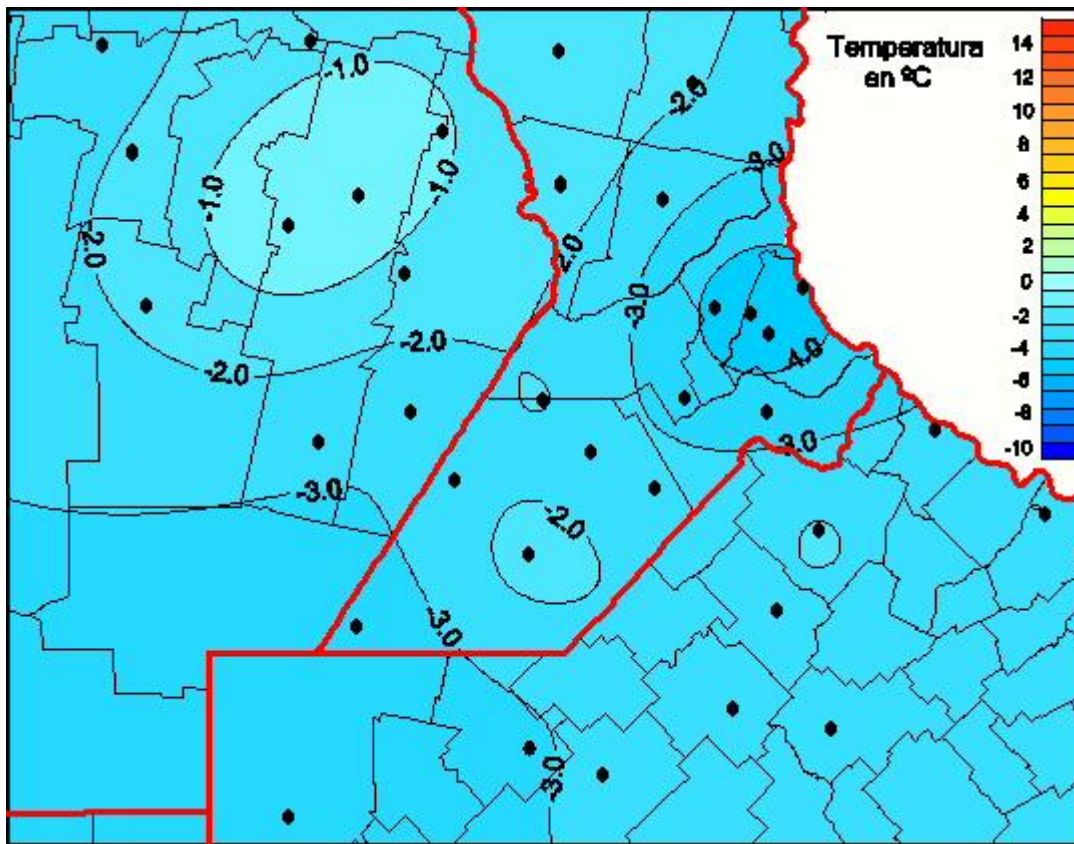

Temperaturas Mínimas

Mapa de temperaturas mínimas de las las últimas 120 horas.
(Desde las 8:00AM hasta las 8:00AM). Se actualiza a las 10:00hs.