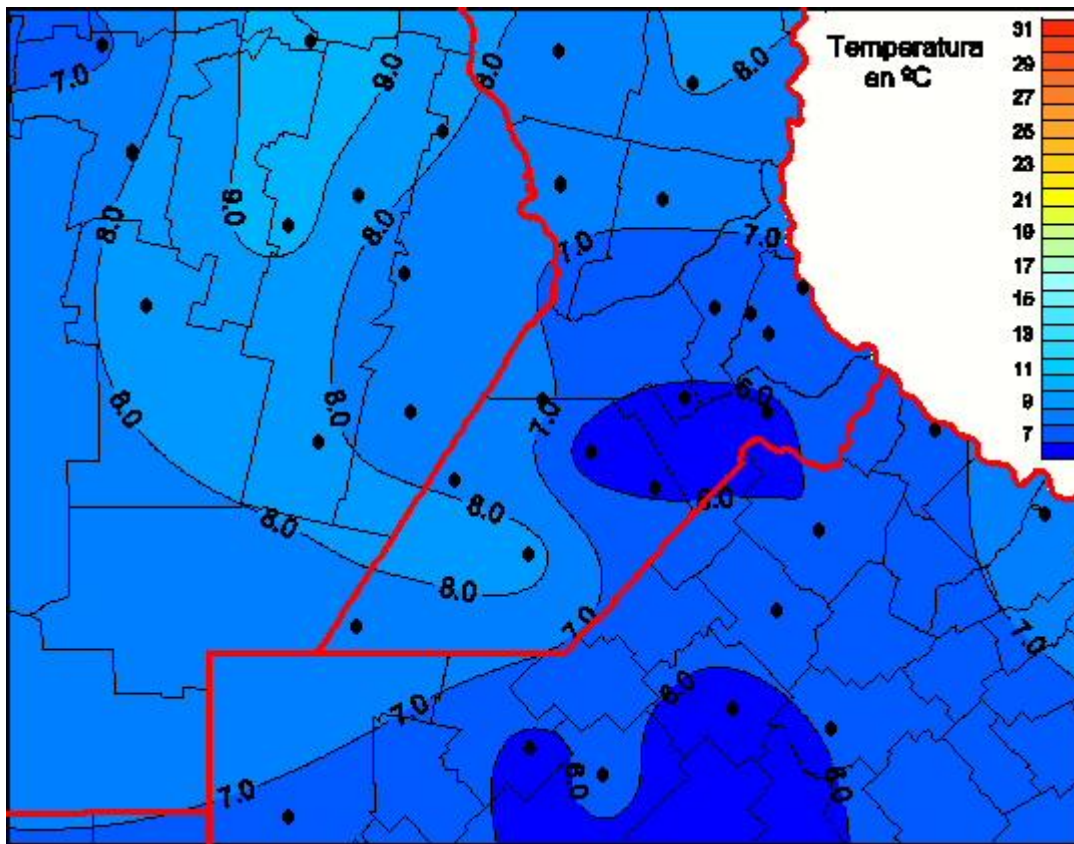

## Temperaturas Medias

Mapa de temperaturas medias de las las últimas 24 horas.  
(Desde las 8:00AM hasta las 8:00AM). Se actualiza a las 10:00hs.