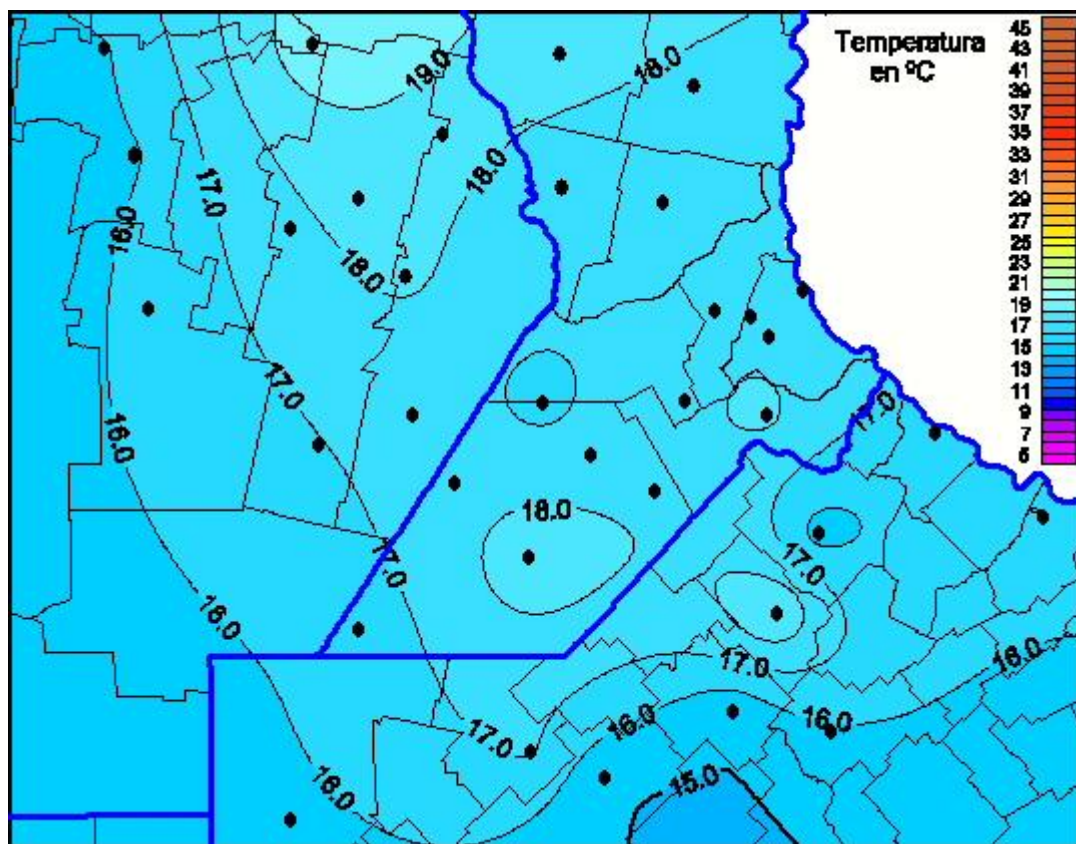

## Temperaturas Máximas

Mapa de temperaturas máximas de las últimas 24 horas.  
(Desde las 8:00AM hasta las 8:00AM). Se actualiza a las 10:00hs.