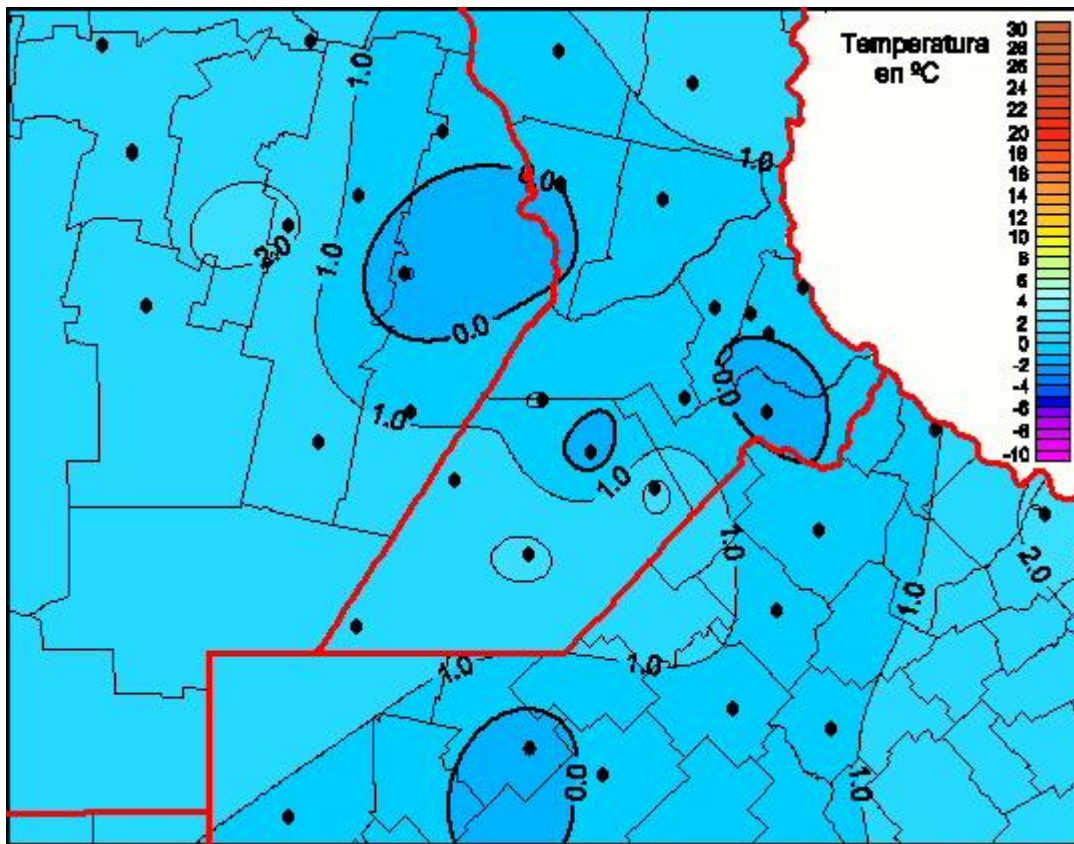

Temperaturas Mínimas

Mapa de temperaturas mínimas de las las últimas 24 horas.
(Desde las 8:00AM hasta las 8:00AM). Se actualiza a las 10:00hs.