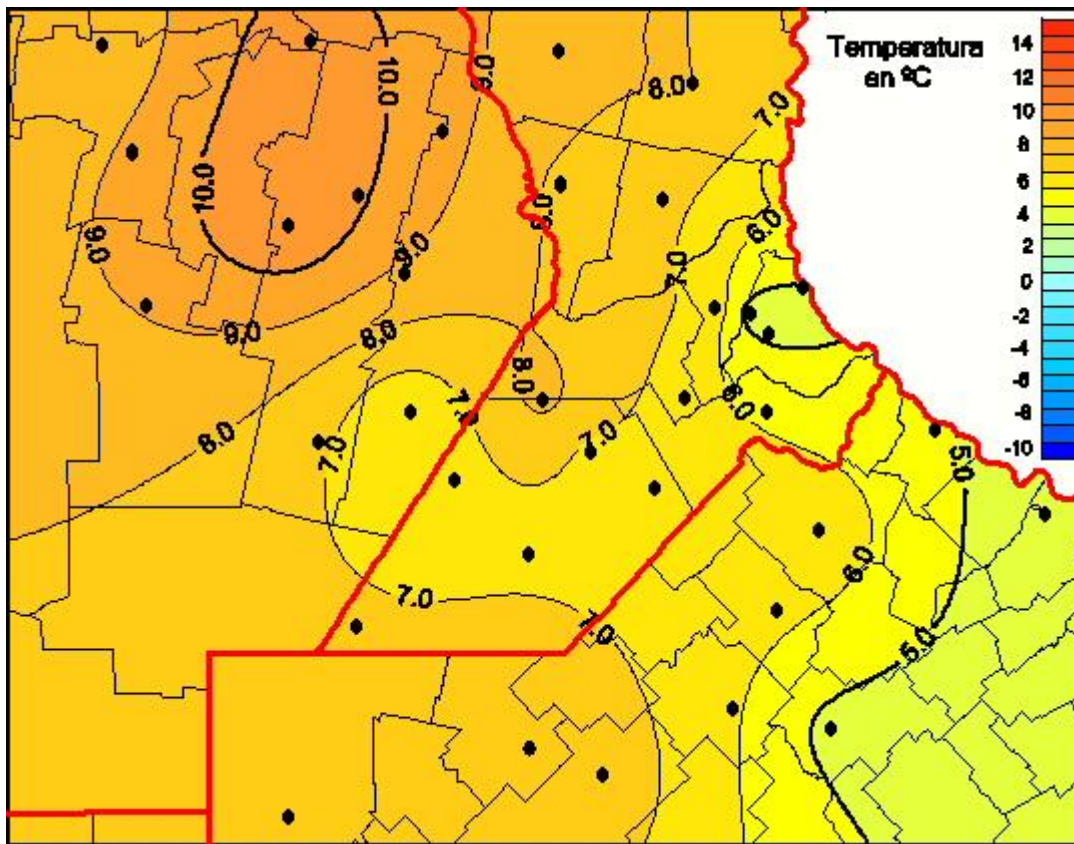

Temperaturas Medias

Mapa de temperaturas medias de las últimas 24 horas.
(Desde las 8:00AM hasta las 8:00AM). Se actualiza a las 10:00hs.