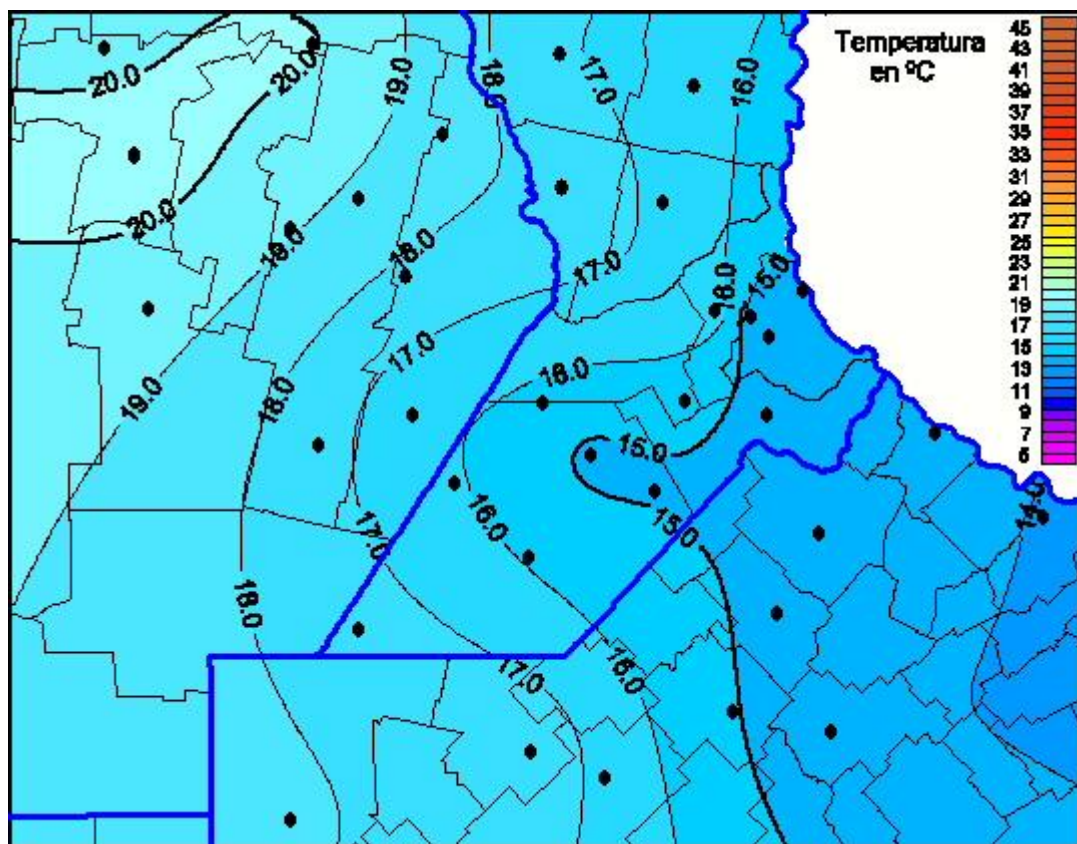

## Temperaturas Máximas

Mapa de temperaturas máximas de las últimas 24 horas.  
(Desde las 8:00AM hasta las 8:00AM). Se actualiza a las 10:00hs.