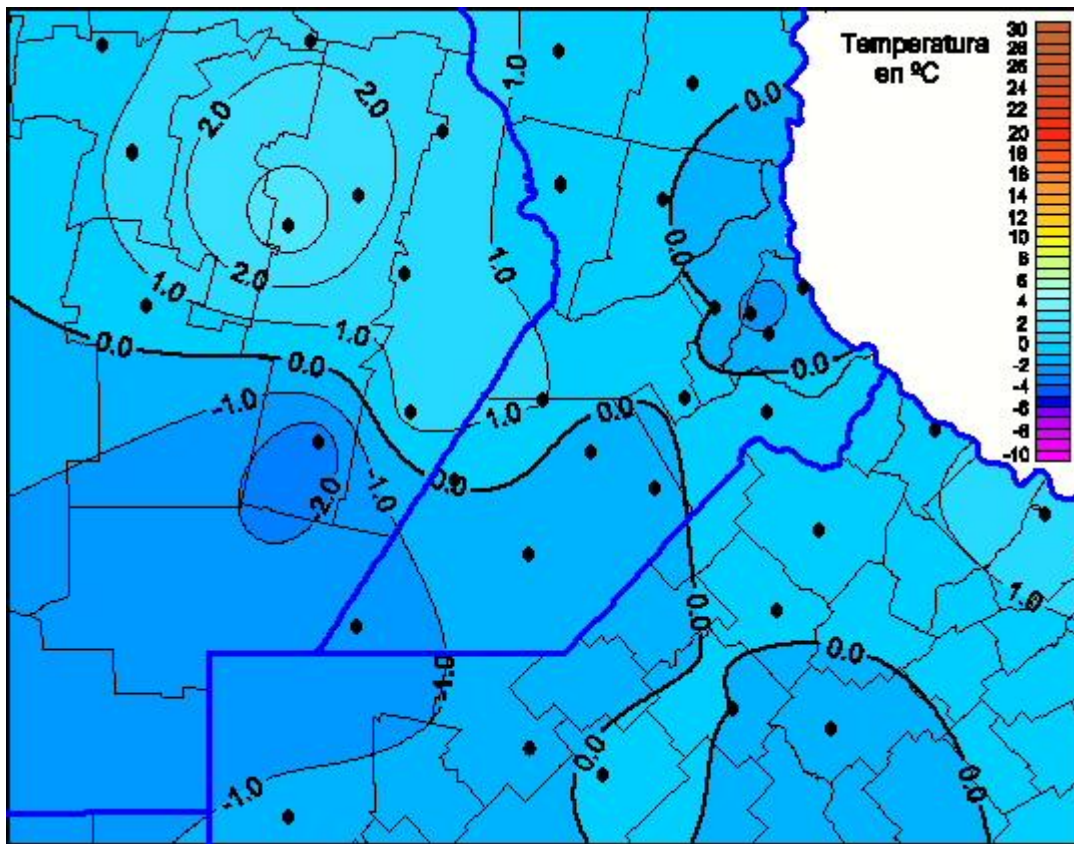

Temperaturas Mínimas

Mapa de temperaturas mínimas de las las últimas 24 horas.
(Desde las 8:00AM hasta las 8:00AM). Se actualiza a las 10:00hs.