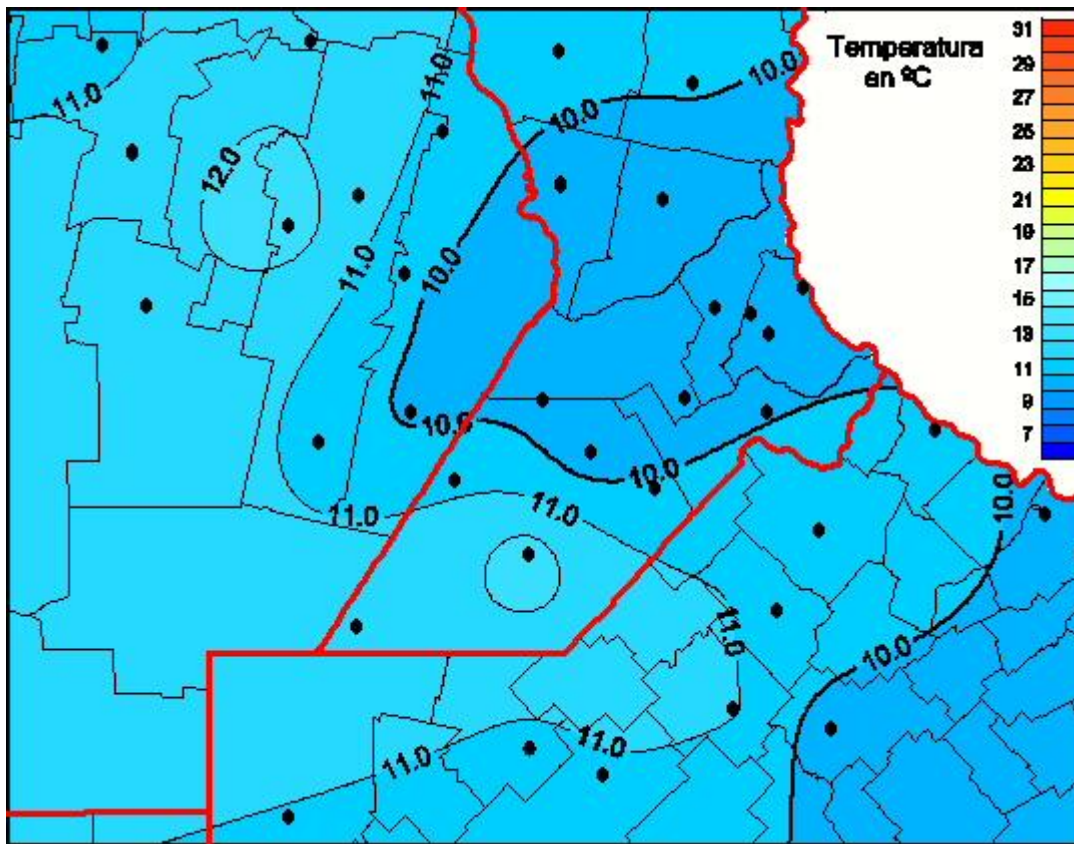

# Temperaturas Medias

Mapa de temperaturas medias de las las últimas 24 horas.  
(Desde las 8:00AM hasta las 8:00AM). Se actualiza a las 10:00hs.