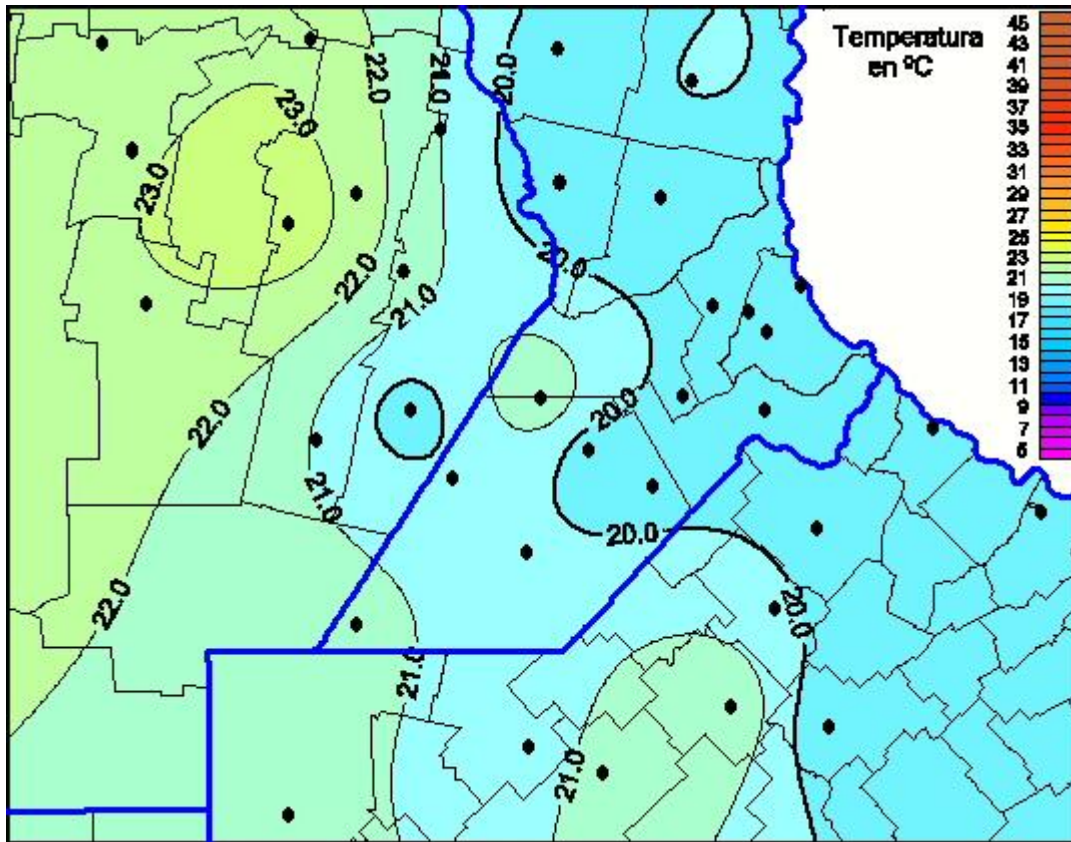

Temperaturas Máximas

Mapa de temperaturas máximas de las últimas 24 horas.
(Desde las 8:00AM hasta las 8:00AM). Se actualiza a las 10:00hs.