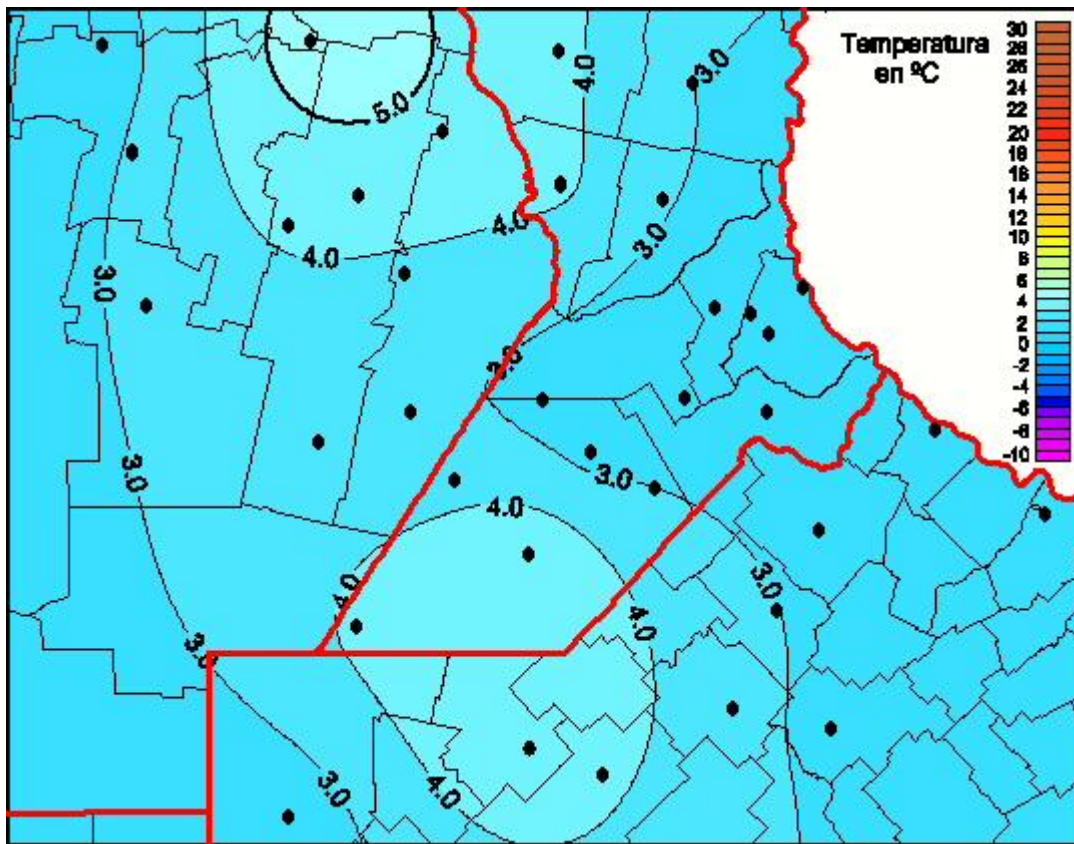

Temperaturas Mínimas

Mapa de temperaturas mínimas de las las últimas 24 horas.
(Desde las 8:00AM hasta las 8:00AM). Se actualiza a las 10:00hs.